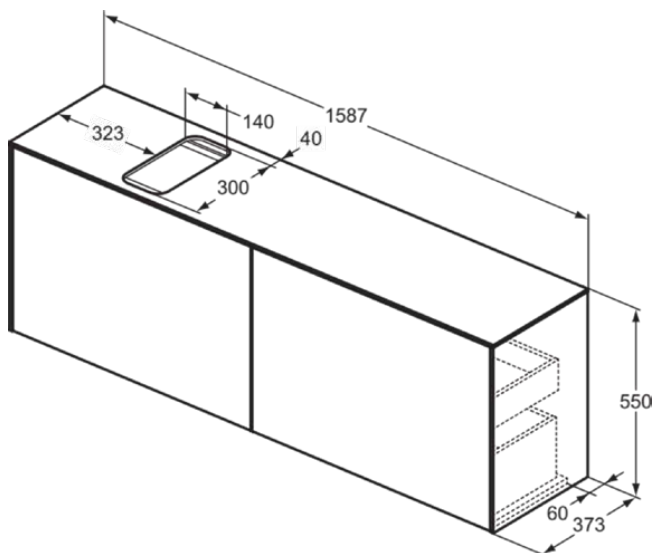

CONCA

T3995Y6

CONCA | Waschtisch-Unterschrank 1587x373x550 mm in eiche hell furnier, 4 Schubladen | Vollauszug, Push-to-open, SoftClosing, Vormontiert, Nachhaltig gewonnenes Holz, Echtholz furnier

Bild & Zeichnung

Allgemeine Informationen

Produktkategorie:	Möbel
Produktart:	Waschtisch-Unterschrank
Marke:	Ideal Standard
Kollektion:	CONCA
Designer:	Palomba Serafini Associati
Colour:	Y6 - Eiche Hell Furnier
Oberflächenveredelung:	Matt
Maximale Höhe (mm):	550
Maximale Breite (mm):	1587
Ausladung (mm):	373
Befestigungsart:	Befestigungsset
Nettogewicht (kg):	67.30
EAN Code:	8014140462903

CONCA

T3995Y6

CONCA | Waschtisch-Unterschrank 1587x373x550 mm in eiche hell furnier, 4 Schubladen | Vollauszug, Push-to-open, SoftClosing, Vormontiert, Nachhaltig gewonnenes Holz, Echtholz furnier

Produktspezifikationen