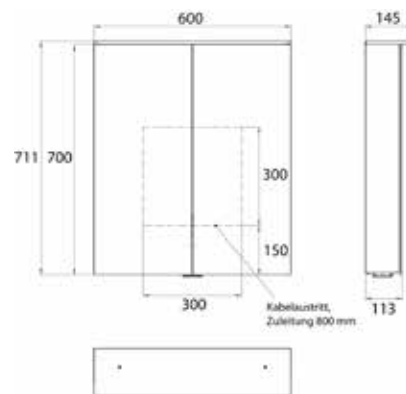

## PRODUKTINFORMATION

Lichtspiegelschrank Flat 2 Design (LED), 600 mm, IP 20, 15 W, 2.700-6.500 K aluminium

Art.-Nr.9797 064 02

Aufputzmodell, 4 stufenlos einstellbare Ablagen, 2 Türen, 2 Steckdosen, Höhe: 711 mm, mit Lichtsegel (Waschtischbeleuchtung, Oberlicht separat abschaltbar)