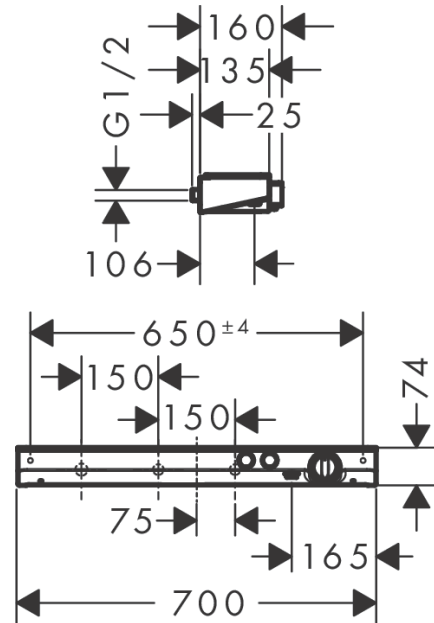

ShowerTablet Select

Thermostat 700 Universal Aufputz für 2 Verbraucher

Oberfläche: **Weiß/Chrom** Artikelnummer: **13184400**

Beschreibung

Merkmale

- 2 Verbraucher
- gleichzeitige Nutzung von 2 Verbrauchern
- komfortables Ein-/Ausschalten von 2 Verbrauchern über Select-Button
- CoolContact am Thermostat: Verhindert ein Aufheizen des Gehäuses und macht Duschen so noch sicherer
- Start/ Stop Ventil zur Bedienung der Verbraucher, Thermostatkartusche
- maximale Durchflussmenge bei 3 bar: 28 l/min
- Durchflussmenge oberer Abgang: 28 l/min
- min. Betriebsdruck: 1 bar
- max. Betriebsdruck: 10 bar
- Ansteuerung eines externen Verbrauchers via Unterputzanschluss G ½ möglich
- Sicherheitssperre bei 40 °C
- Temperaturbegrenzung einstellbar
- mit isolierter Wasserführung
- Rückflussverhinderer
- Schalldämpfer
- Ablage aus Sicherheitsglas
- Oberfläche Ablage: weißglas
- Material Griffe: Metall
- Stichmaß: 150 mm
- Anschlussgröße: DN15
- Anschlussart: anpassbare Verbindung, G ½
- Schmutzfangsieb integriert
- Thermostat wird geliefert mit Tasten Rain groß und Handbrause
- Geräuschgruppe: II
- Durchflussklasse: B
- PA-IX 29759/IIBB

Technologie

ShowerTablet Select
Thermostat 700 Universal Aufputz für 2 Verbraucher
 Oberfläche: **Weiß/Chrom** Artikelnummer: **13184400**

Produktabbildung

Maßzeichnung

Durchflussdiagramm

ShowerTablet Select
Thermostat 700 Universal Aufputz für 2 Verbraucher
 Oberfläche: Weiß/Chrom Artikelnummer: 13184400

Einbaubeispiel

ShowerTablet Select
Thermostat 700 Universal Aufputz für 2 Verbraucher
 Oberfläche: **Weiß/Chrom** Artikelnummer: **13184400**

Explosionszeichnung

Baujahr: >07/15

ShowerTablet Select
Thermostat 700 Universal Aufputz für 2 Verbraucher
 Oberfläche: **Weiß/Chrom** Artikelnummer: **13184400**