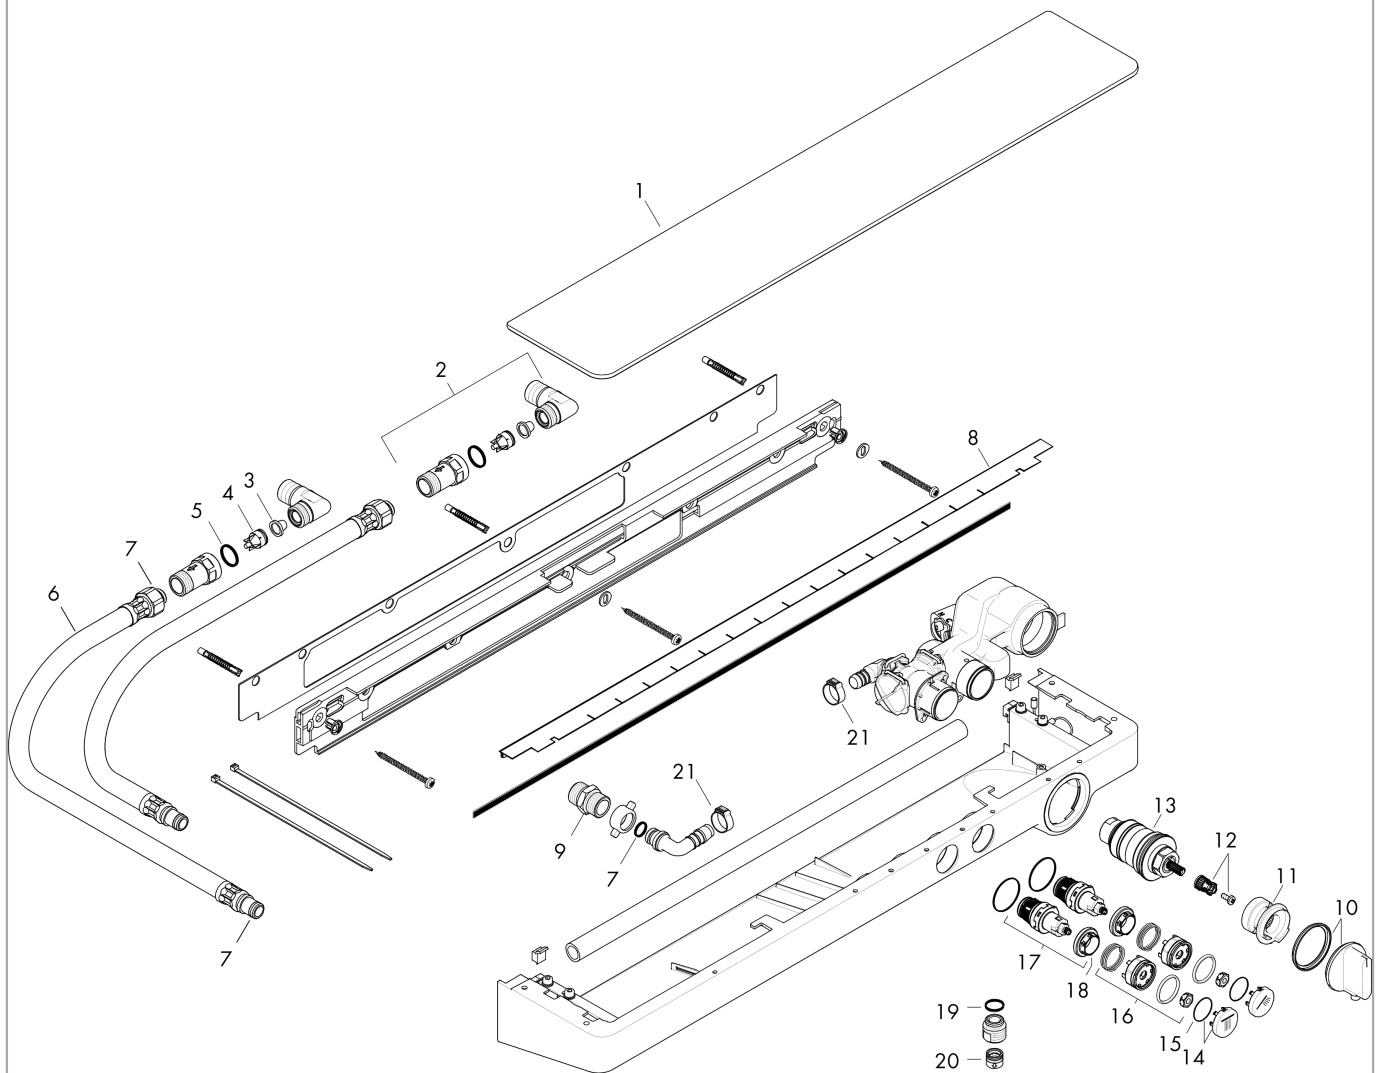

ShowerTablet Select

Thermostat 700 Universal Aufputz für 2 Verbraucher

Oberfläche: **Weiß/Chrom** Artikelnummer: **13184400**

Beschreibung

Merkmale

- 2 Verbraucher
- gleichzeitige Nutzung von 2 Verbrauchern
- komfortables Ein-/Ausschalten von 2 Verbrauchern über Select-Button
- CoolContact am Thermostat: Verhindert ein Aufheizen des Gehäuses und macht Duschen so noch sicherer
- Start/ Stop Ventil zur Bedienung der Verbraucher, Thermostatkartusche
- maximale Durchflussmenge bei 3 bar: 28 l/min
- Durchflussmenge oberer Abgang: 28 l/min
- min. Betriebsdruck: 1 bar
- max. Betriebsdruck: 10 bar
- Ansteuerung eines externen Verbrauchers via Unterputzanschluss G ½ möglich
- Sicherheitssperre bei 40 °C
- Temperaturbegrenzung einstellbar
- mit isolierter Wasserführung
- Rückflussverhinderer
- Schalldämpfer
- Ablage aus Sicherheitsglas
- Oberfläche Ablage: weißglas
- Material Griffe: Metall
- Stichmaß: 150 mm
- Anschlussgröße: DN15
- Anschlussart: anpassbare Verbindung, G ½
- Schmutzfangsieb integriert
- Thermostat wird geliefert mit Tasten Rain groß und Handbrause
- Geräuschgruppe: II
- Durchflussklasse: B
- PA-IX 29759/IIBB

Einbaubeispiel

ShowerTablet Select
Thermostat 700 Universal Aufputz für 2 Verbraucher
 Oberfläche: **Weiß/Chrom** Artikelnummer: **13184400**

Explosionszeichnung

Baujahr: >07/15

ShowerTablet Select
Thermostat 700 Universal Aufputz für 2 Verbraucher
 Oberfläche: **Weiß/Chrom** Artikelnummer: **13184400**