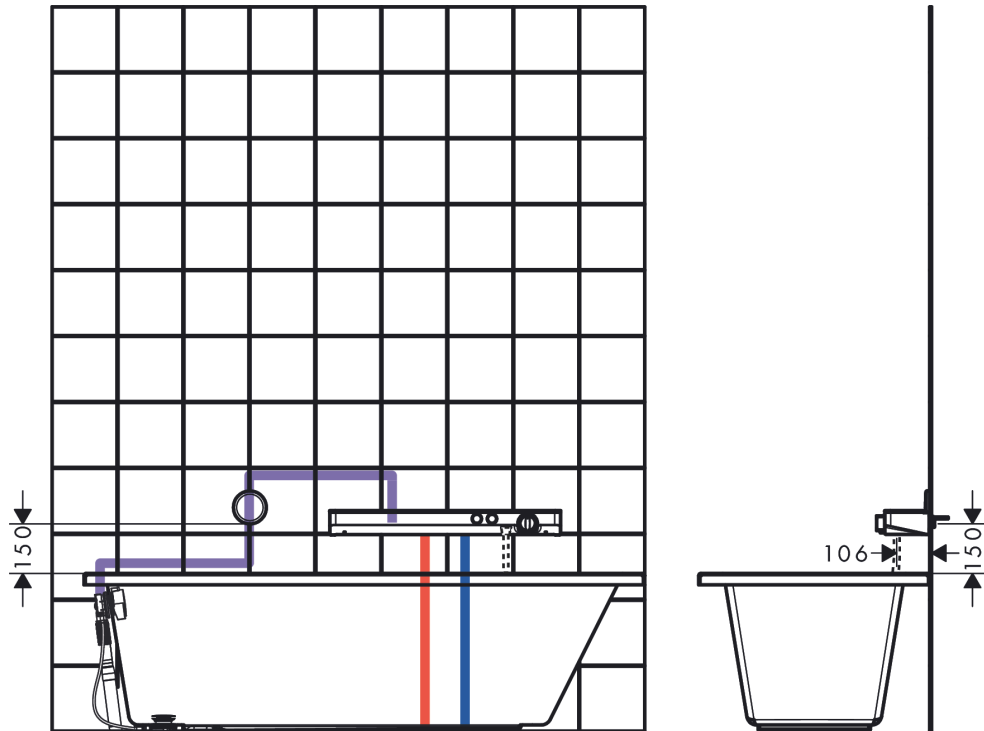

ShowerTablet Select

Thermostat 700 Universal Aufputz für 2 Verbraucher

Oberfläche: **Weiß/Chrom** Artikelnummer: **13184400**

Beschreibung

Merkmale

- 2 Verbraucher
- gleichzeitige Nutzung von 2 Verbrauchern
- komfortables Ein-/Ausschalten von 2 Verbrauchern über Select-Button
- CoolContact am Thermostat: Verhindert ein Aufheizen des Gehäuses und macht Duschen so noch sicherer
- Start/ Stop Ventil zur Bedienung der Verbraucher, Thermostatkartusche
- maximale Durchflussmenge bei 3 bar: 28 l/min
- Durchflussmenge oberer Abgang: 28 l/min
- min. Betriebsdruck: 1 bar
- max. Betriebsdruck: 10 bar
- Ansteuerung eines externen Verbrauchers via Unterputzanschluss G ½ möglich
- Sicherheitssperre bei 40 °C
- Temperaturbegrenzung einstellbar
- mit isolierter Wasserführung
- Rückflussverhinderer
- Schalldämpfer
- Ablage aus Sicherheitsglas
- Oberfläche Ablage: weißglas
- Material Griffe: Metall
- Stichmaß: 150 mm
- Anschlussgröße: DN15
- Anschlussart: anpassbare Verbindung, G ½
- Schmutzfangsieb integriert
- Thermostat wird geliefert mit Tasten Rain groß und Handbrause
- Geräuschgruppe: II
- Durchflussklasse: B
- PA-IX 29759/IIBB

Technologie

ShowerTablet Select
Thermostat 700 Universal Aufputz für 2 Verbraucher
 Oberfläche: **Weiß/Chrom** Artikelnummer: **13184400**

Produktabbildung

Maßzeichnung

Durchflussdiagramm

ShowerTablet Select
Thermostat 700 Universal Aufputz für 2 Verbraucher
 Oberfläche: Weiß/Chrom Artikelnummer: 13184400

Einbaubeispiel

ShowerTablet Select
Thermostat 700 Universal Aufputz für 2 Verbraucher
 Oberfläche: **Weiß/Chrom** Artikelnummer: **13184400**

Explosionszeichnung

Baujahr: >07/15

ShowerTablet Select
Thermostat 700 Universal Aufputz für 2 Verbraucher
 Oberfläche: **Weiß/Chrom** Artikelnummer: **13184400**