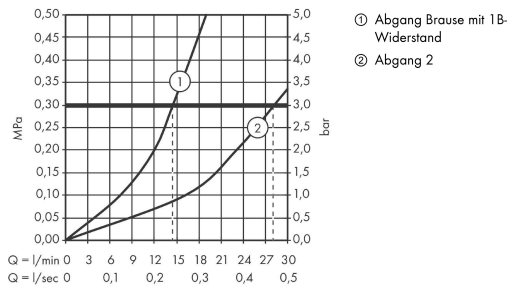

ShowerTablet Select

Thermostat 700 Universal Aufputz für 2 Verbraucher

Oberfläche: **Weiß/Chrom** Artikelnummer: **13184400**

Beschreibung

Merkmale

- 2 Verbraucher
- gleichzeitige Nutzung von 2 Verbrauchern
- komfortables Ein-/Ausschalten von 2 Verbrauchern über Select-Button
- CoolContact am Thermostat: Verhindert ein Aufheizen des Gehäuses und macht Duschen so noch sicherer
- Start/ Stop Ventil zur Bedienung der Verbraucher, Thermostatkartusche
- maximale Durchflussmenge bei 3 bar: 28 l/min
- Durchflussmenge oberer Abgang: 28 l/min
- min. Betriebsdruck: 1 bar
- max. Betriebsdruck: 10 bar
- Ansteuerung eines externen Verbrauchers via Unterputzanschluss G ½ möglich
- Sicherheitssperre bei 40 °C
- Temperaturbegrenzung einstellbar
- mit isolierter Wasserführung
- Rückflussverhinderer
- Schalldämpfer
- Ablage aus Sicherheitsglas
- Oberfläche Ablage: weißglas
- Material Griffe: Metall
- Stichmaß: 150 mm
- Anschlussgröße: DN15
- Anschlussart: anpassbare Verbindung, G ½
- Schmutzfangsieb integriert
- Thermostat wird geliefert mit Tasten Rain groß und Handbrause
- Geräuschgruppe: II
- Durchflussklasse: B
- PA-IX 29759/IIBB

Technologie

ShowerTablet Select
Thermostat 700 Universal Aufputz für 2 Verbraucher
 Oberfläche: **Weiß/Chrom** Artikelnummer: **13184400**

Produktabbildung

Maßzeichnung

Durchflussdiagramm

ShowerTablet Select
Thermostat 700 Universal Aufputz für 2 Verbraucher
 Oberfläche: Weiß/Chrom Artikelnummer: 13184400