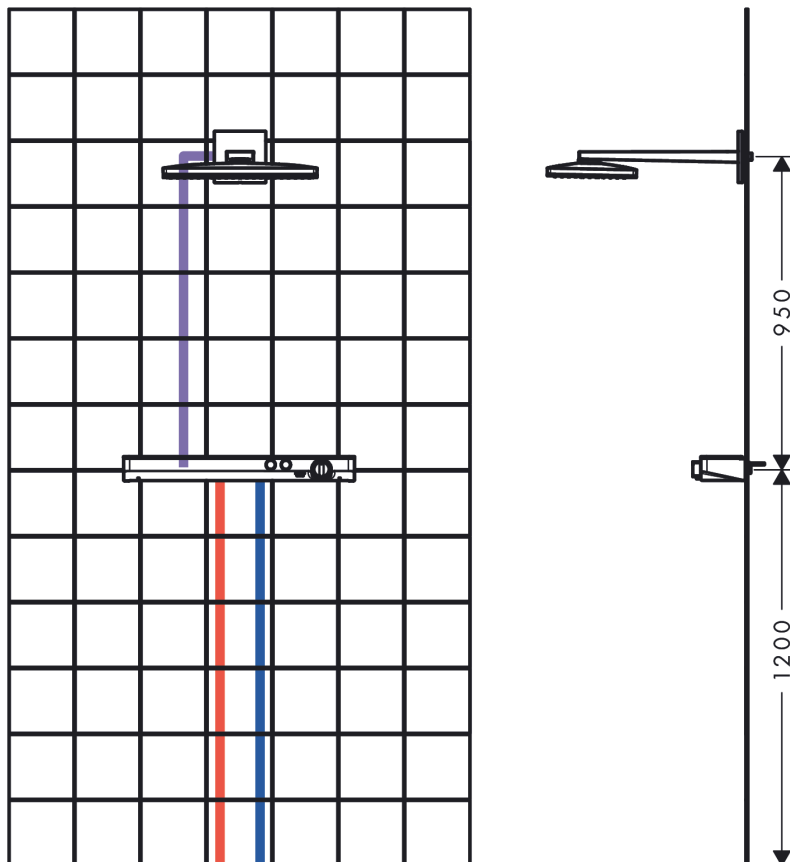

ShowerTablet Select

Thermostat 700 Universal Aufputz für 2 Verbraucher

Oberfläche: **Weiß/Chrom** Artikelnummer: **13184400**

Beschreibung

Merkmale

- 2 Verbraucher
- gleichzeitige Nutzung von 2 Verbrauchern
- komfortables Ein-/Ausschalten von 2 Verbrauchern über Select-Button
- CoolContact am Thermostat: Verhindert ein Aufheizen des Gehäuses und macht Duschen so noch sicherer
- Start/ Stop Ventil zur Bedienung der Verbraucher, Thermostatkartusche
- maximale Durchflussmenge bei 3 bar: 28 l/min
- Durchflussmenge oberer Abgang: 28 l/min
- min. Betriebsdruck: 1 bar
- max. Betriebsdruck: 10 bar
- Ansteuerung eines externen Verbrauchers via Unterputzanschluss G ½ möglich
- Sicherheitssperre bei 40 °C
- Temperaturbegrenzung einstellbar
- mit isolierter Wasserführung
- Rückflussverhinderer
- Schalldämpfer
- Ablage aus Sicherheitsglas
- Oberfläche Ablage: weißglas
- Material Griffe: Metall
- Stichmaß: 150 mm
- Anschlussgröße: DN15
- Anschlussart: anpassbare Verbindung, G ½
- Schmutzfangsieb integriert
- Thermostat wird geliefert mit Tasten Rain groß und Handbrause
- Geräuschgruppe: II
- Durchflussklasse: B
- PA-IX 29759/IIBB

Technologie

ShowerTablet Select
Thermostat 700 Universal Aufputz für 2 Verbraucher
 Oberfläche: **Weiß/Chrom** Artikelnummer: **13184400**

Produktabbildung

Maßzeichnung

Durchflussdiagramm

ShowerTablet Select
Thermostat 700 Universal Aufputz für 2 Verbraucher
 Oberfläche: Weiß/Chrom Artikelnummer: 13184400

Einbaubeispiel

ShowerTablet Select
Thermostat 700 Universal Aufputz für 2 Verbraucher
 Oberfläche: **Weiß/Chrom** Artikelnummer: **13184400**

Explosionszeichnung

Baujahr: >07/15

ShowerTablet Select
Thermostat 700 Universal Aufputz für 2 Verbraucher
 Oberfläche: **Weiß/Chrom** Artikelnummer: **13184400**