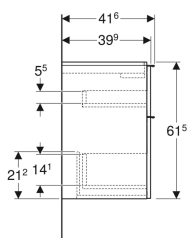

Geberit iCon Unterschrank für Waschtisch, mit zwei Schubladen, verkürzte Ausladung

Beispielbild

Eigenschaften

- FSC™ C134279 zertifiziert
- Wandhängend
- Mit zwei Schubladen
- Griff zum Öffnen
- Griff austauschbar
- Schublade mit Selbsteinzug
- Schublade ohne Geruchsverschlussausschnitt

- Verkürzte Ausladung
- Feuchtigkeitsbeständig
- Vormontiert geliefert

Technische Daten

Werkstoff	Hochverdichtete Dreischicht-Holzspanplatte
Maximale Schubladenbelastung	30 kg

Lieferumfang

- Unterschrank für Waschtisch
- Befestigungsmaterial

Art.-Nr.	Farbe / Oberfläche	B	B1	B2	Breite Waschtisch	H	T	VE1
502.307.JL.1 *	Korpus und Front: sand-grau / lackiert hochglänzend Griff: sand-grau / pulverbeschichtet matt	59.2 cm	53.8 cm	51.7 cm	60 cm	61.5 cm	41.6 cm	1 St.