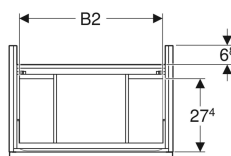

Geberit iCon Unterschrank für Waschtisch, mit zwei Schubladen, verkürzte Ausladung

Beispielbild

Eigenschaften

- FSC™ C134279 zertifiziert
- Wandhängend
- Mit zwei Schubladen
- Griff zum Öffnen
- Griff austauschbar
- Schublade mit Selbsteinzug
- Schublade ohne Geruchsverschlussausschnitt

- Verkürzte Ausladung
- Feuchtigkeitsbeständig
- Vormontiert geliefert

Technische Daten

Werkstoff	Hochverdichtete Dreischicht-Holzspanplatte
Maximale Schubladenbelastung	30 kg

Lieferumfang

- Unterschrank für Waschtisch
- Befestigungsmaterial

Art.-Nr.	Farbe / Oberfläche	B	B1	B2	Breite Waschtisch	H	T	VE1
502.307.JL.1 *	Korpus und Front: sand-grau / lackiert hochglänzend Griff: sand-grau / pulverbeschichtet matt	59.2 cm	53.8 cm	51.7 cm	60 cm	61.5 cm	41.6 cm	1 St.