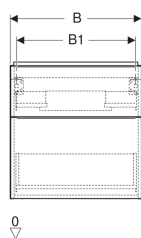

Geberit iCon Unterschrank für Waschtisch, mit zwei Schubladen, verkürzte Ausladung

Beispielbild

Eigenschaften

- FSC™ C134279 zertifiziert
- Wandhängend
- Mit zwei Schubladen
- Griff zum Öffnen
- Griff austauschbar
- Schublade mit Selbsteinzug
- Schublade ohne Geruchsverschlussausschnitt

- Verkürzte Ausladung
- Feuchtigkeitsbeständig
- Vormontiert geliefert

Technische Daten

Werkstoff	Hochverdichtete Dreischicht-Holzspanplatte
Maximale Schubladenbelastung	30 kg

Lieferumfang

- Unterschrank für Waschtisch
- Befestigungsmaterial

Art.-Nr.	Farbe / Oberfläche	B	B1	B2	Breite Waschtisch	H	T	VE1
502.307.JL.1 *	Korpus und Front: sand-grau / lackiert hochglänzend Griff: sand-grau / pulverbeschichtet matt	59.2 cm	53.8 cm	51.7 cm	60 cm	61.5 cm	41.6 cm	1 St.