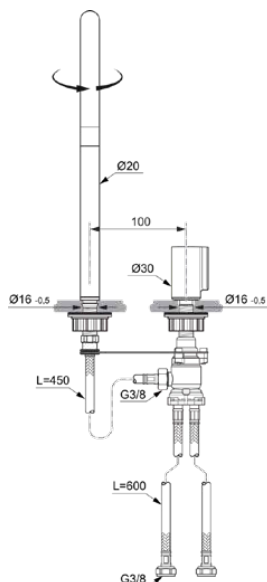

SOLOS

A7830A5

SOLOS | Waschtischarmatur 20x246x301 mm, 221 mm vertikaler Abstand bis Mitte Auslauf in magnetic grey, 5 l/min (3 bar), ohne Ablaufgarnitur | Verdeckter Strahlregler, PVD Technologie

Bild & Zeichnung

Allgemeine Informationen

Produktkategorie:	Waschtischarmaturen
Produktart:	Waschtischarmatur
Marke:	Ideal Standard
Kollektion:	SOLOS
Designer:	Palomba Serafini Associati
Colour:	A5 - Magnetic Grey
Oberflächenveredelung:	satın
Höhe (mm):	301
Breite (mm):	20
Ausladung (mm):	246
Befestigungsart:	Schaftverschraubung
Nettogewicht (kg):	0.91
EAN Code:	4015413355605

Produktspezifikationen

Anzahl der Griffe:	1
BlueStart Technologie:	Nein
Farbcode:	A5
Farbbeschreibung:	magnetic grey
Cool Body Technologie:	Nein
Easy-Fix Technologie:	Nein
Griffposition:	Oben
IdealPure Technologie:	Nein
Mit Kettenöse:	Nein
Integrierte Elektronik:	Nein
Niederdruckmodell:	Nein
Material:	Metall
Materialspezifikation:	Messing
Maximaler Durchfluss bei 3 bar (l/min):	5
Maximaler Durchfluss bei 3 bar (l/min) für alle Auslässe:	5
Durchfluss bei 3 bar (l) - Auslauf:	5

SOLOS

A7830A5

SOLOS | Waschtischarmatur 20x246x301 mm, 221 mm vertikaler Abstand bis Mitte Auslauf in magnetic grey, 5 l/min (3 bar), ohne Ablaufgarnitur | Verdeckter Strahlregler, PVD Technologie

Produktspezifikationen