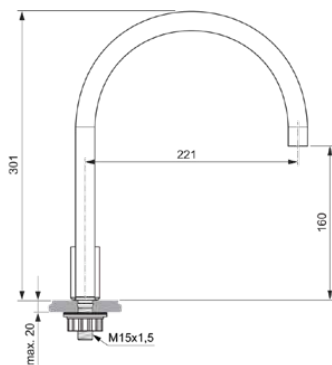

SOLOS

A7830A5

SOLOS | Waschtischarmatur 20x246x301 mm, 221 mm vertikaler Abstand bis Mitte Auslauf in magnetic grey, 5 l/min (3 bar), ohne Ablaufgarnitur | Verdeckter Strahlregler, PVD Technologie

Bild & Zeichnung

Allgemeine Informationen

Produktkategorie:	Waschtischarmaturen
Produktart:	Waschtischarmatur
Marke:	Ideal Standard
Kollektion:	SOLOS
Designer:	Palomba Serafini Associati
Colour:	A5 - Magnetic Grey
Oberflächenveredelung:	satın
Höhe (mm):	301
Breite (mm):	20
Ausladung (mm):	246
Befestigungsart:	Schaftverschraubung
Nettogewicht (kg):	0.91
EAN Code:	4015413355605

SOLOS

A7830A5

SOLOS | Waschtischarmatur 20x246x301 mm, 221 mm vertikaler Abstand bis Mitte Auslauf in magnetic grey, 5 l/min (3 bar), ohne Ablaufgarnitur | Verdeckter Strahlregler, PVD Technologie

Produktspezifikationen