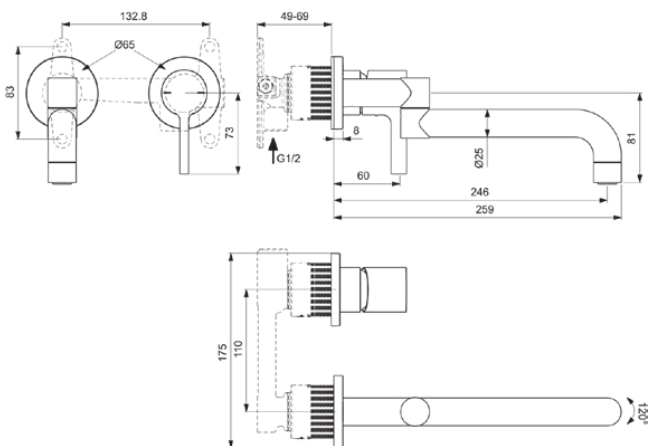

## BD426A5

GUSTO | Wand-Küchenarmatur 175x259x121.5 mm, 246 mm vertikaler Abstand bis Mitte Auslauf in magnetic grey, Kit 1 required (A1313), 9.5 l/min (3 bar) | Strahlregler, Verdeckter Strahlregler, FirmaFlow, PVD Technologie

### Allgemeine Informationen

Produktkategorie:	Küchenarmaturen
Produktart:	Wand-Küchenarmatur
Marke:	Ideal Standard
Kollektion:	GUSTO
Designer:	Palomba Serafini Associati
Colour:	A5 - Magnetic Grey
Oberflächenveredelung:	satın
Höhe (mm):	121.5
Breite (mm):	175
Ausladung (mm):	259
Befestigungsart:	Kit 1 benötigt
Empfohlenes Unterputz-Kit:	A1313
Nettogewicht (kg):	0.88
EAN Code:	3800861109211