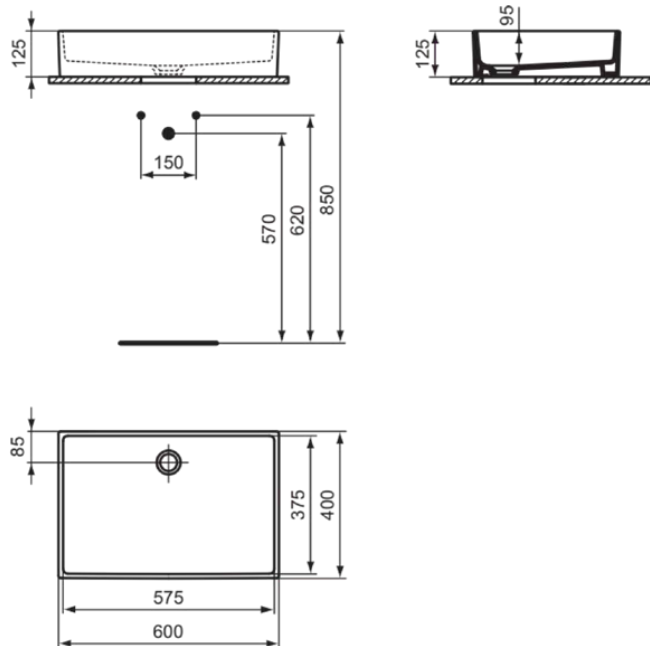

EXTRA

T3740MA

EXTRA | Schale 600x400x125 mm in weiß, ohne Hahnloch, ohne Überlauf | Platzsparender Waschtisch, IdealPlus

Bild & Zeichnung

Allgemeine Informationen

| | |
|------------------------|----------------------------|
| Produktkategorie: | Waschtische |
| Produktart: | Schale |
| Marke: | Ideal Standard |
| Kollektion: | EXTRA |
| Designer: | Palomba Serafini Associati |
| Farbe: | MA - Weiß |
| Oberflächenveredelung: | glänzend |
| Höhe (mm): | 125 |
| Breite (mm): | 600 |
| Ausladung (mm): | 400 |
| Nettogewicht (kg): | 12.70 |
| EAN Code: | 8014140469759 |

Im Lieferumfang enthaltene Produkte

D570967: EXPRESSION | Befestigungsset in neutral

Features

Platzsparender Waschtisch

IdealPlus

Produktstandards & Zertifikate

| | |
|---------------------------|----------|
| Normen: | EN 14688 |
| Leistungserklärung (DoP): | CL00 |

EXTRA

T3740MA

EXTRA | Schale 600x400x125 mm in weiß, ohne Hahnloch, ohne Überlauf | Platzsparender Waschtisch, IdealPlus

Produktspezifikationen

| | |
|---|------------|
| Mit Siphon: | Nein |
| Befestigungsmaterial im Lieferumfang enthalten: | Ja |
| Montageart: | Aufgesetzt |
| Empfohlene Ausschittschablone: | TT0299738 |