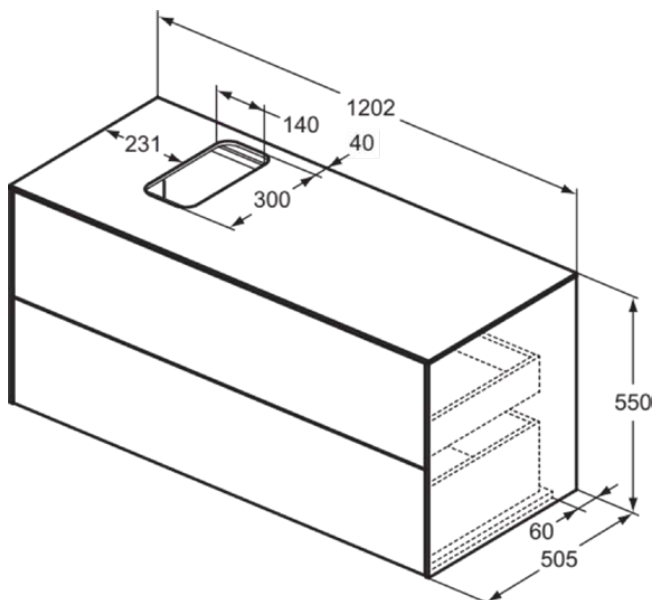

CONCA

T3944Y4

CONCA | Waschtisch-Unterschrank 1202x505x550 mm in eiche geflammt furnier, 2 Schubladen | Vollauszug, Push-to-open, SoftClosing, Vormontiert, Nachhaltig gewonnenes Holz, Echtholz furnier

Bild & Zeichnung

Allgemeine Informationen

Produktkategorie:	Möbel
Produktart:	Waschtisch-Unterschrank
Marke:	Ideal Standard
Kollektion:	CONCA
Designer:	Palomba Serafini Associati
Colour:	Y4 - Eiche Geflammt Furnier
Oberflächenveredelung:	Matt
Höhe (mm):	550
Breite (mm):	1202
Ausladung (mm):	505
Befestigungsart:	Befestigungsset
Nettogewicht (kg):	56.40
EAN Code:	8014140461005

Features

	Vollauszug		Push-to-open
	SoftClosing		Vormontiert
	Nachhaltig gewonnenes Holz		Echtholz furnier

Downloads

- [Installation Guide](#)
- [Spare Parts List](#)

Produktspezifikationen

Einzugsmechanismus:	Softclosing
Farbcode:	Y4
Farbbeschreibung:	eiche geflammt furnier
Eckmodell:	Nein
Vollauszug:	Yes
Griff(e):	Grifflos
Einstellbare Montagefüße:	Nein
Position des Ausschnitts:	Auftragsbezogen
Material:	Holz
Materialspezifikation (Korpus):	Hochverdichtete 3-Schicht Spanplatte
Materialspezifikation Waschtischplatte:	MDF lackiert
Anzahl der Türen (gesamt):	0
Anzahl der Türen (links öffnend):	0
Anzahl der Türen (rechts öffnend):	0
Anzahl der Auszüge (gesamt):	2