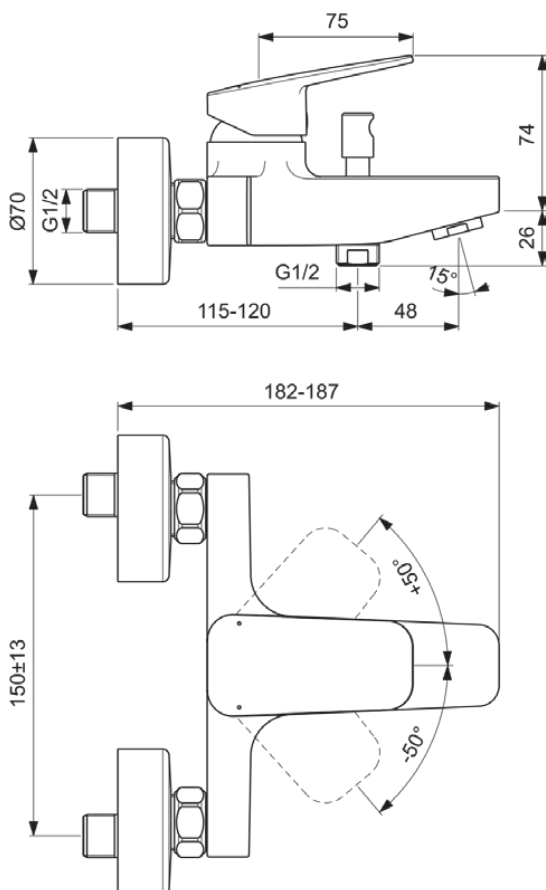

CERAPLAN

BD256XG

CERAPLAN | Badearmatur AP 207x182x109 mm, 163 mm vertikaler Abstand bis Mitte Auslauf in schwarz, 20.0 l/min (3 bar) | NF-zertifiziert

Bild & Zeichnung

Allgemeine Informationen

Produktkategorie:	Badearmaturen
Produktart:	Badearmatur AP
Marke:	Ideal Standard
Kollektion:	CERAPLAN
Designer:	Palomba Serafini Associati
Farbe:	XG - Schwarz
Oberflächenveredelung:	Matt
Höhe (mm):	109
Breite (mm):	207
Ausladung (mm):	182 - 187
Befestigungsart:	S-Anschluss
Nettogewicht (kg):	2.38
EAN Code:	3800861116912

Produktspezifikationen

Anzahl der Rosette(n):	2
Anzahl der Griffe:	1
Farbcode:	XG
Farbbeschreibung:	schwarz
Cool Body Technologie:	Nein
Absperrbare S-Anschlüsse:	Nein
Einstellbar Spülzeit:	Nein
Griffposition:	Oben
Niederdruckmodell:	Nein
Material:	Metall
Materialspezifikation:	Messing
Maximaler Durchfluss bei 3 bar (l/min):	20.0
Maximaler Durchfluss bei 3 bar (l/min) für alle Auslässe:	13/20
Durchfluss bei 3 bar (l) - Handbrause:	13
Durchfluss bei 3 bar (l) - Auslauf:	20
Betriebs-Höchstdruck (bar):	10

CERAPLAN

BD256XG

CERAPLAN | Badearmatur AP 207x182x109 mm, 163 mm vertikaler Abstand bis Mitte Auslauf in schwarz, 20.0 l/min (3 bar) | NF-zertifiziert

Produktspezifikationen

Betriebs-Mindestdruck (bar):	0.5
Geräuschgedämpfte S-Anschlüsse:	Nein
PVD Technologie:	Nein
Form der Rosette(n):	Rund
Gewindeanschluss des Brauseschlauchs:	G 1/2
Auslaufart:	Starr
Auslaufart:	Gegossener Körper
Oberflächenschutz:	beschichtet
Oberflächenveredelung:	Matt
Strahlreglerart:	Luftsprudler
Sichtbarkeit des Strahlreglers:	Sichtbar
Griffart:	Betätigungshebel
Art der Temperaturkontrolle:	Manuelle Betätigung
Mit S-Anschlüssen:	Ja
Mit Umsteleinheit:	Ja
Mit Rosette(n):	Ja
Mit Griff(en):	Ja
Mit Handbrause-Set:	Nein
Mit Kopfbrause:	Nein
Mit Auslass:	Ja
Mit Ablage(n):	Nein
Mit Brausekombination:	Nein
Befestigungsart:	S-Anschluss
Montageart:	wandhängend