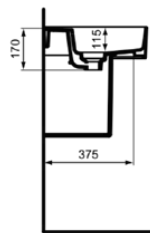

STRADA II

T3652MA

STRADA II | Waschtisch 1000x430x180 mm in weiß, ohne Hahnloch, mit Überlauf | Platzsparender Waschtisch, IdealPlus

Bild & Zeichnung

	A	B	C
T3641..	1200	1180	340
T3640..	1000	980	240
T3653..	1200	1180	340
T3652..	1000	980	240

Allgemeine Informationen

Produktkategorie:	Waschtische
Produktart:	Waschtisch
Marke:	Ideal Standard
Kollektion:	STRADA II
Designer:	Studio Levien
Colour:	MA - Weiß
Oberflächenveredelung:	glänzend
Maximale Höhe (mm):	180
Maximale Breite (mm):	1000
Ausladung (mm):	430
Nettogewicht (kg):	22.00
EAN Code:	8014140450900

STRADA II

T3652MA

STRADA II | Waschtisch 1000x430x180 mm in weiß, ohne Hahnloch, mit Überlauf |
Platzsparender Waschtisch, IdealPlus

Befestigungsmaterial im Lieferumfang enthalten:	Nein
Montageart:	wandhängend
Empfohlene Ausschittschablone:	EEEV47367