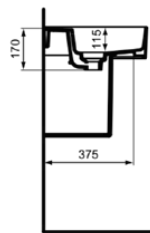

STRADA II

T3652MA

STRADA II | Waschtisch 1000x430x180 mm in weiß, ohne Hahnloch, mit Überlauf | Platzsparender Waschtisch, IdealPlus

Bild & Zeichnung

	A	B	C
T3641..	1200	1180	340
T3640..	1000	980	240
T3653..	1200	1180	340
T3652..	1000	980	240

STRADA II

T3652MA

STRADA II | Waschtisch 1000x430x180 mm in weiß, ohne Hahnloch, mit Überlauf |
Platzsparender Waschtisch, IdealPlus

Befestigungsmaterial im Lieferumfang enthalten:	Nein
Montageart:	wandhängend
Empfohlene Ausschittschablone:	EEEV47367