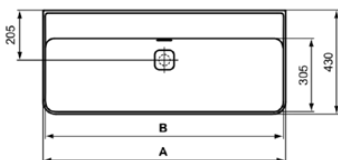

STRADA II

T3652MA

STRADA II | Waschtisch 1000x430x180 mm in weiß, ohne Hahnloch, mit Überlauf | Platzsparender Waschtisch, IdealPlus

Bild & Zeichnung

	A	B	C
T3641..	1200	1180	340
T3640..	1000	980	240
T3653..	1200	1180	340
T3652..	1000	980	240

Allgemeine Informationen

Produktkategorie:	Waschtische
Produktart:	Waschtisch
Marke:	Ideal Standard
Kollektion:	STRADA II
Designer:	Studio Levien
Farbe:	MA - Weiß
Oberflächenveredelung:	glänzend
Höhe (mm):	180
Breite (mm):	1000
Ausladung (mm):	430
Nettogewicht (kg):	22.00
EAN Code:	8014140450900

STRADA II

T3652MA

STRADA II | Waschtisch 1000x430x180 mm in weiß, ohne Hahnloch, mit Überlauf |
Platzsparender Waschtisch, IdealPlus

Befestigungsmaterial im Lieferumfang enthalten:	Nein
Montageart:	wandhängend
Empfohlene Ausschittschablone:	EEEV47367