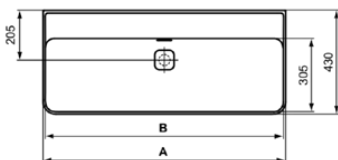

STRADA II

T3652MA

STRADA II | Waschtisch 1000x430x180 mm in weiß, ohne Hahnloch, mit Überlauf | Platzsparender Waschtisch, IdealPlus

Bild & Zeichnung

	A	B	C
T3641..	1200	1180	340
T3640..	1000	980	240
T3653..	1200	1180	340
T3652..	1000	980	240

Allgemeine Informationen

Produktkategorie:	Waschtische
Produktart:	Waschtisch
Marke:	Ideal Standard
Kollektion:	STRADA II
Designer:	Studio Levien
Colour:	MA - Weiß
Oberflächenveredelung:	glänzend
Maximale Höhe (mm):	180
Maximale Breite (mm):	1000
Ausladung (mm):	430
Nettogewicht (kg):	22.00
EAN Code:	8014140450900

STRADA II

T3652MA

STRADA II | Waschtisch 1000x430x180 mm in weiß, ohne Hahnloch, mit Überlauf |
Platzsparender Waschtisch, IdealPlus

Befestigungsmaterial im Lieferumfang enthalten:	Nein
Montageart:	wandhängend
Empfohlene Ausschittschablone:	EEEV47367