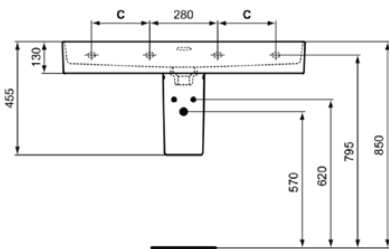

STRADA II

T3652MA

STRADA II | Waschtisch 1000x430x180 mm in weiß, ohne Hahnloch, mit Überlauf | Platzsparender Waschtisch, IdealPlus

Bild & Zeichnung

	A	B	C
T3641..	1200	1180	340
T3640..	1000	980	240
T3653..	1200	1180	340
T3652..	1000	980	240

Allgemeine Informationen

Produktkategorie:	Waschtische
Produktart:	Waschtisch
Marke:	Ideal Standard
Kollektion:	STRADA II
Designer:	Studio Levien
Colour:	MA - Weiß
Oberflächenveredelung:	glänzend
Maximale Höhe (mm):	180
Maximale Breite (mm):	1000
Ausladung (mm):	430
Nettogewicht (kg):	22.00
EAN Code:	8014140450900

STRADA II

T3652MA

STRADA II | Waschtisch 1000x430x180 mm in weiß, ohne Hahnloch, mit Überlauf |
Platzsparender Waschtisch, IdealPlus

Befestigungsmaterial im Lieferumfang enthalten:	Nein
Montageart:	wandhängend
Empfohlene Ausschittschablone:	EEEV47367