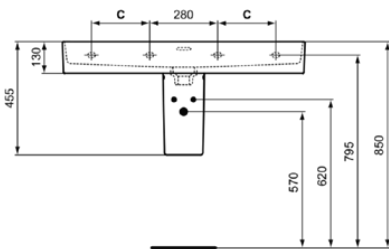

STRADA II

T3652MA

STRADA II | Waschtisch 1000x430x180 mm in weiß, ohne Hahnloch, mit Überlauf | Platzsparender Waschtisch, IdealPlus

Bild & Zeichnung

	A	B	C
T3641..	1200	1180	340
T3640..	1000	980	240
T3653..	1200	1180	340
T3652..	1000	980	240

Allgemeine Informationen

Produktkategorie:	Waschtische
Produktart:	Waschtisch
Marke:	Ideal Standard
Kollektion:	STRADA II
Designer:	Studio Levien
Farbe:	MA - Weiß
Oberflächenveredelung:	glänzend
Höhe (mm):	180
Breite (mm):	1000
Ausladung (mm):	430
Nettogewicht (kg):	22.00
EAN Code:	8014140450900

Features

Platzsparender Waschtisch

IdealPlus

Produktstandards & Zertifikate

Normen:	EN 14688
Leistungserklärung (DoP):	CL25

Produktspezifikationen

Farbcode:	MA
Farbbeschreibung:	weiß
Eckmodell:	Nein
IdealPlus Technologie:	Ja
Geschliffene Unterseite:	Ja
Barrierefreies Produkt:	Nein
Mit Kettenöse:	Nein
Material:	Keramik
Materialspezifikation:	Glasiertes Porzellan
Anzahl von Hahnlöchern je Waschbecken:	0
Anzahl von Waschbecken:	1
Sichtbarer Überlauf:	Ja
PVD Technologie:	Nein
Pladsbesparende model:	Nein
Ablagefläche:	Hinten
Oberflächenveredelung:	glänzend
Form des Überlaufs:	Geschlitzt
Mit Rückwand:	Nein
Mit Verschlussstopfen:	Nein
Mit Überlauf:	Ja
Mit Siphon:	Nein

STRADA II

T3652MA

STRADA II | Waschtisch 1000x430x180 mm in weiß, ohne Hahnloch, mit Überlauf |
Platzsparender Waschtisch, IdealPlus

Befestigungsmaterial im Lieferumfang enthalten:	Nein
Montageart:	wandhängend
Empfohlene Ausschittschablone:	EEEV47367