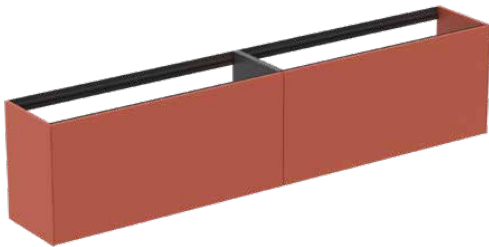

CONCA

T4339Y3

CONCA | Waschtisch-Unterschrank 2385x373x540 mm in sunset matt lackiert, 4 Schubladen | Vollauszug, Push-to-open, SoftClosing, Vormontiert, Nachhaltig gewonnenes Holz, Echtholz furnier

Bild & Zeichnung

Allgemeine Informationen

Produktkategorie:	Möbel
Produktart:	Waschtisch-Unterschrank
Marke:	Ideal Standard
Kollektion:	CONCA
Designer:	Palomba Serafini Associati
Colour:	Y3 - Sunset Matt Lackiert
Oberflächenveredelung:	Matt
Höhe (mm):	540
Breite (mm):	2385
Ausladung (mm):	373
Befestigungsart:	Befestigungsset
Nettogewicht (kg):	79.50
EAN Code:	8014140465072

Features

	Vollauszug		Push-to-open
	SoftClosing		Vormontiert
	Nachhaltig gewonnenes Holz		Echtholz furnier

Downloads

- [Installation Guide](#)
- [Spare Parts List](#)

Produktspezifikationen

Einzugsmechanismus:	Softclosing
Farbcode:	Y3
Farbbeschreibung:	sunset matt lackiert
Eckmodell:	Nein
Vollauszug:	Yes
Griff(e):	Grifflos
Einstellbare Montagefüße:	Nein
Material:	Holz
Materialspezifikation (Korpus):	Hochverdichtete 3-Schicht Spanplatte
Anzahl der Türen (gesamt):	0
Anzahl der Türen (links öffnend):	0
Anzahl der Türen (rechts öffnend):	0
Anzahl der Auszüge (gesamt):	4
Anzahl der externen Auszüge:	2
Anzahl der internen Auszüge:	2
Anzahl der offenen Fächer:	0

CONCA

T4339Y3

CONCA | Waschtisch-Unterschrank 2385x373x540 mm in sunset matt lackiert, 4 Schubladen | Vollauszug, Push-to-open, SoftClosing, Vormontiert, Nachhaltig gewonnenes Holz, Echtholz furnier

Produktspezifikationen