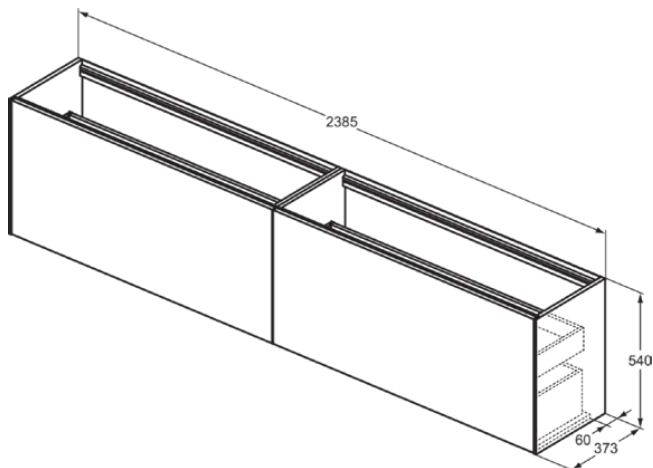

CONCA

T4339Y3

CONCA | Waschtisch-Unterschrank 2385x373x540 mm in sunset matt lackiert, 4 Schubladen | Vollauszug, Push-to-open, SoftClosing, Vormontiert, Nachhaltig gewonnenes Holz, Echtholz furnier

Bild & Zeichnung

Allgemeine Informationen

Produktkategorie:	Möbel
Produktart:	Waschtisch-Unterschrank
Marke:	Ideal Standard
Kollektion:	CONCA
Designer:	Palomba Serafini Associati
Colour:	Y3 - Sunset Matt Lackiert
Oberflächenveredelung:	Matt
Höhe (mm):	540
Breite (mm):	2385
Ausladung (mm):	373
Befestigungsart:	Befestigungsset
Nettogewicht (kg):	79.50
EAN Code:	8014140465072

CONCA

T4339Y3

CONCA | Waschtisch-Unterschrank 2385x373x540 mm in sunset matt lackiert, 4 Schubladen | Vollauszug, Push-to-open, SoftClosing, Vormontiert, Nachhaltig gewonnenes Holz, Echtholz furnier

Produktspezifikationen