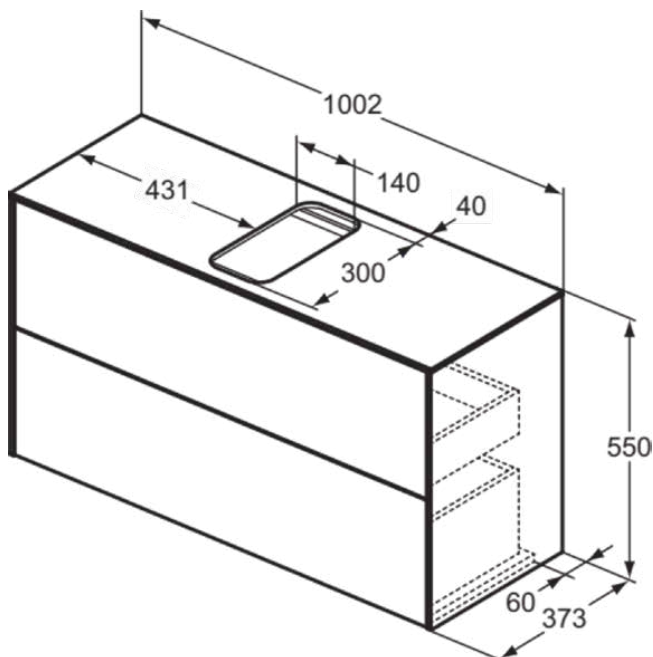

CONCA

T3948Y6

CONCA | Waschtisch-Unterschrank 1002x373x550 mm in eiche hell furnier, 2 Schubladen | Grifflos, Vollauszug, Push-to-open, SoftClosing, Vormontiert, Nachhaltig gewonnenes Holz, Echtholz furnier

Bild & Zeichnung

Allgemeine Informationen

Produktkategorie:	Möbel
Produktart:	Waschtisch-Unterschrank
Marke:	Ideal Standard
Kollektion:	CONCA
Designer:	Palomba Serafini Associati
Colour:	Y6 - Eiche Hell Furnier
Oberflächenveredelung:	Matt
Maximale Höhe (mm):	550
Maximale Breite (mm):	1002
Ausladung (mm):	373
Befestigungsart:	Befestigungsset
Nettogewicht (kg):	39.50
EAN Code:	8014140461265