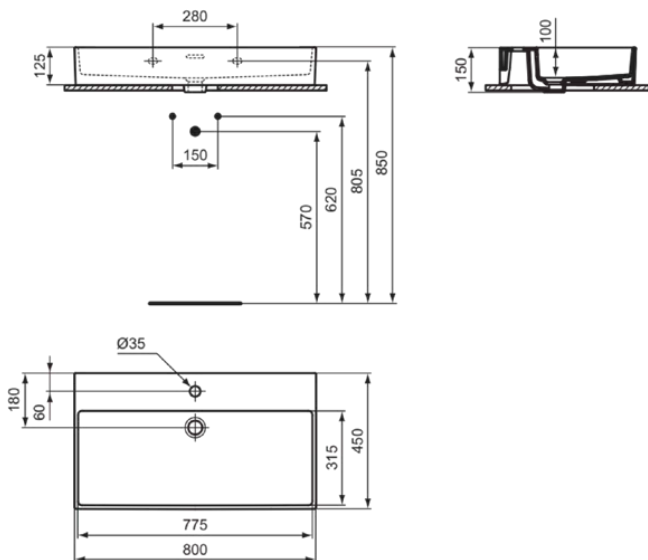

EXTRA

T372901

EXTRA | Waschtisch 800x450x150 mm in weiß glänzend, 1 Hahnloch, mit Überlauf | Platzsparender Waschtisch

Bild & Zeichnung

Allgemeine Informationen

| | |
|------------------------|----------------------------|
| Produktkategorie: | Waschtische |
| Produktart: | Waschtisch |
| Marke: | Ideal Standard |
| Kollektion: | EXTRA |
| Designer: | Palomba Serafini Associati |
| Colour: | 01 - Weiß Glänzend |
| Oberflächenveredelung: | glänzend |
| Maximale Höhe (mm): | 150 |
| Maximale Breite (mm): | 800 |
| Ausladung (mm): | 450 |
| Nettogewicht (kg): | 20.20 |
| EAN Code: | 8014140467816 |

Features

Platzsparender Waschtisch

Produktstandards & Zertifikate

| | |
|--|----------|
| Normen: | EN 14688 |
| Declaration of Performance classification (DoP): | CL25 |

Produktspezifikationen

| | |
|--|---------------|
| Farbcode: | 01 |
| Farbbeschreibung: | weiß glänzend |
| Barrierefreies Produkt: | Nein |
| Mit Kettenöse: | Nein |
| Material: | Keramik |
| Materialspezifikation: | Feinfeurton |
| Anzahl von Hahnlöchern je Waschbecken: | 1 |
| Anzahl von Waschbecken: | 1 |
| Sichtbarer Überlauf: | Ja |
| PVD Technologie: | Nein |
| Ablagefläche: | Hinten |
| Oberflächenveredelung: | glänzend |
| Position des Hahnlochs: | Mitte |
| Form des Überlaufs: | Geschlitzt |
| Mit Rückwand: | Nein |
| Mit Verschlussstopfen: | Nein |
| Mit Überlauf: | Ja |
| Mit Siphon: | Nein |
| Montageart: | wandhängend |