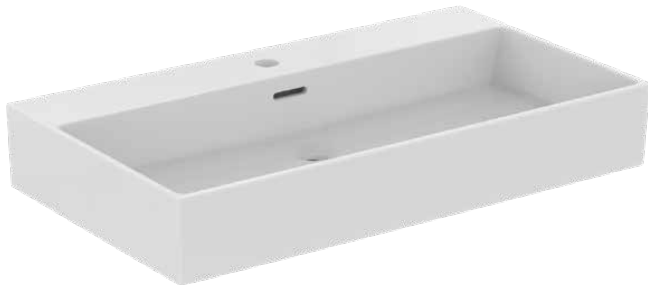

EXTRA

T372901

EXTRA | Waschtisch 800x450x150 mm in weiß glänzend, 1 Hahnloch, mit Überlauf | Platzsparender Waschtisch

Bild & Zeichnung

Allgemeine Informationen

| | |
|------------------------|----------------------------|
| Produktkategorie: | Waschtische |
| Produktart: | Waschtisch |
| Marke: | Ideal Standard |
| Kollektion: | EXTRA |
| Designer: | Palomba Serafini Associati |
| Colour: | 01 - Weiß Glänzend |
| Oberflächenveredelung: | glänzend |
| Maximale Höhe (mm): | 150 |
| Maximale Breite (mm): | 800 |
| Ausladung (mm): | 450 |
| Nettogewicht (kg): | 20.20 |
| EAN Code: | 8014140467816 |

Features

Platzsparender Waschtisch

Produktstandards & Zertifikate

| | |
|--|----------|
| Normen: | EN 14688 |
| Declaration of Performance classification (DoP): | CL25 |

Produktspezifikationen

| | |
|--|---------------|
| Farbcode: | 01 |
| Farbbeschreibung: | weiß glänzend |
| Barrierefreies Produkt: | Nein |
| Mit Kettenöse: | Nein |
| Material: | Keramik |
| Materialspezifikation: | Feinfeurton |
| Anzahl von Hahnlöchern je Waschbecken: | 1 |
| Anzahl von Waschbecken: | 1 |
| Sichtbarer Überlauf: | Ja |
| PVD Technologie: | Nein |
| Ablagefläche: | Hinten |
| Oberflächenveredelung: | glänzend |
| Position des Hahnlochs: | Mitte |
| Form des Überlaufs: | Geschlitzt |
| Mit Rückwand: | Nein |
| Mit Verschlussstopfen: | Nein |
| Mit Überlauf: | Ja |
| Mit Siphon: | Nein |
| Montageart: | wandhängend |