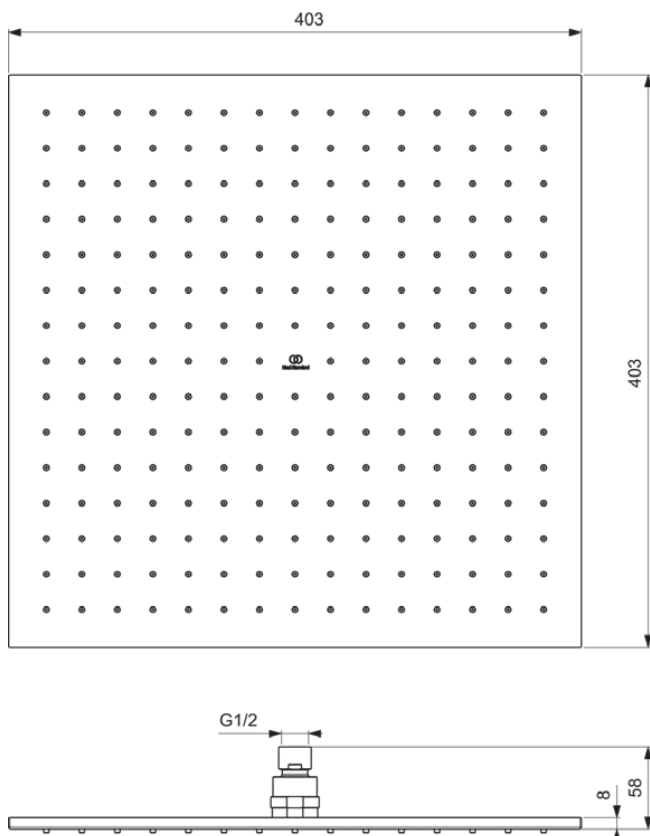

# A5806A2

IDEALRAIN | Kopfbrause 403x58x403 mm in brushed gold, 12 l/min (3 bar) | EasyClean, Metall-Regenbrause, PVD Technologie

## Allgemeine Informationen

Produktkategorie:	Regenbrausen
Produktart:	Kopfbrause
Marke:	Ideal Standard
Kollektion:	IDEALRAIN
Colour:	A2 - Brushed Gold
Oberflächenveredelung:	satin
Höhe (mm):	403
Breite (mm):	403
Ausladung (mm):	58
Nettogewicht (kg):	4.33
EAN Code:	4015413349314