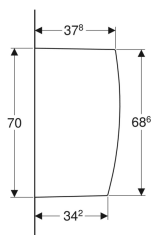

Geberit Urinaltrennwand

Beispielbild

Technische Daten

Werkstoff

Sanitärkeramik

Lieferumfang

- Befestigungsmaterial

Art.-Nr.	Farbe / Oberfläche	L	B	H	VE1
110000000	weiß	40 cm	10 cm	70 cm	1 St.