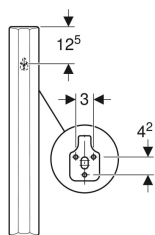

Geberit Urinaltrennwand

Beispielbild

Technische Daten

Werkstoff

Sanitärkeramik

Lieferumfang

- Befestigungsmaterial

Art.-Nr.	Farbe / Oberfläche	L	B	H	VE1
110000000	weiß	40 cm	10 cm	70 cm	1 St.