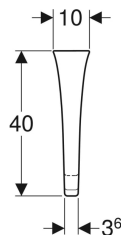

Geberit Urinaltrennwand

Beispielbild

Technische Daten

Werkstoff

Sanitärkeramik

Lieferumfang

- Befestigungsmaterial

Art.-Nr.	Farbe / Oberfläche	L	B	H	VE1
110000000	weiß	40 cm	10 cm	70 cm	1 St.