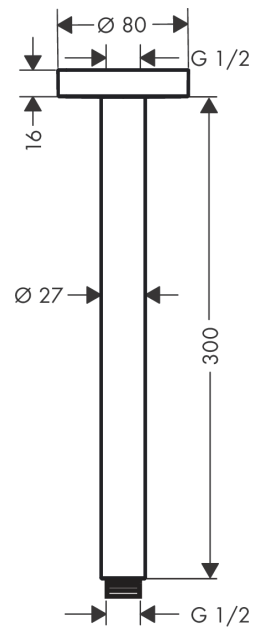

Deckenanschluss S 30 cm

Oberfläche: **Mattweiß** Artikelnummer: **27389700**

Beschreibung

Merkmale

- Länge: 300 mm
- Schaft Ø: 27 mm
- Installationsart: Aufputzmontage
- Material: Messing
- Anschlussart: G 1/2

Designpreise

Produktabbildung

Maßzeichnung

Deckenanschluss S 30 cm

Oberfläche: **Mattweiß** Artikelnummer: **27389700**

Explosionszeichnung

Baujahr: >12/20

Deckenanschluss S 30 cm

Oberfläche: **Mattweiß** Artikelnummer: **27389700**

Ersatzteilliste

Baujahr: >12/20

Pos.	Beschreibung	Artikelnummer	PG	VE
1	Anschlußnippel	95188000	8	1
2	Befestigungssatz	95208000	11	1
3	O-Ring 34x2	98383000	2	1
4	O-Ring 16x2	98133000	1	1
5	Rosette Ø 80 mm	92122700	0	1