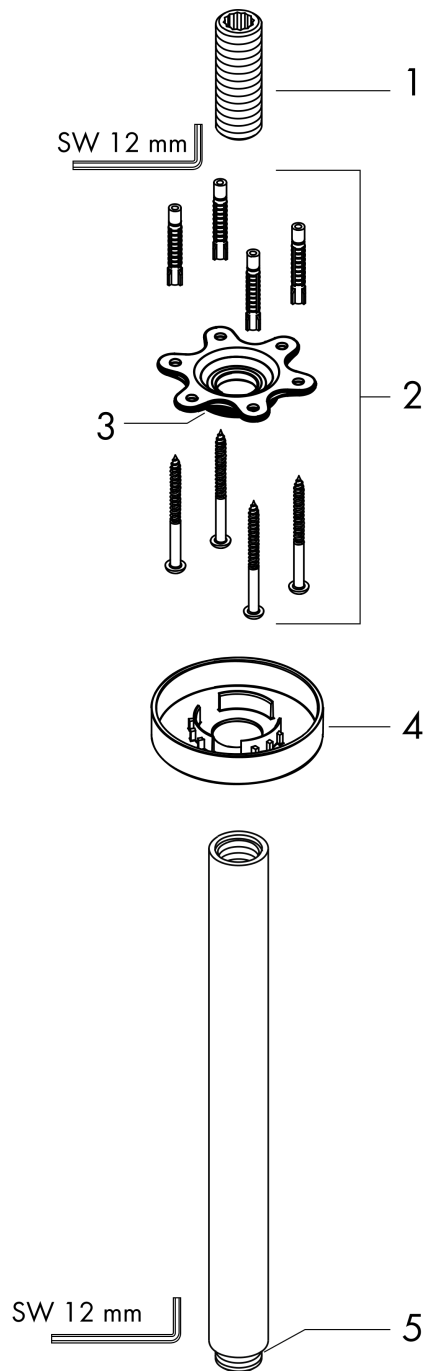

Deckenanschluss S 30 cm

Oberfläche: **Mattweiß** Artikelnummer: **27389700**

Beschreibung

Merkmale

- Länge: 300 mm
- Schaft Ø: 27 mm
- Installationsart: Aufputzmontage
- Material: Messing
- Anschlussart: G 1/2

Designpreise

Produktabbildung

Maßzeichnung

Deckenanschluss S 30 cm

Oberfläche: **Mattweiß** Artikelnummer: **27389700**

Explosionszeichnung

Baujahr: >12/20

Deckenanschluss S 30 cm

Oberfläche: **Mattweiß** Artikelnummer: **27389700**

Ersatzteilliste

Baujahr: >12/20

Pos.	Beschreibung	Artikelnummer	PG	VE
1	Anschlußnippel	95188000	8	1
2	Befestigungssatz	95208000	11	1
3	O-Ring 34x2	98383000	2	1
4	O-Ring 16x2	98133000	1	1
5	Rosette Ø 80 mm	92122700	0	1