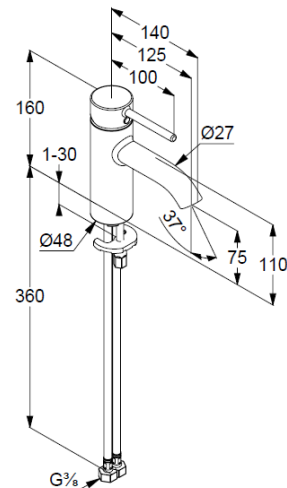

Waschtisch-Einhandmischer 75

Artikel- Nr.: 382720576

Waschtisch-Armatur

Einhebelmischer

1-Loch Montage

geschlossener Hebel, Metall

Strahlregler, S-Pointer M18,5 PCA

Keramik-Kartusche mit Heißwasserbegrenzung

### Produktabbildung/ Product picture

### Maßzeichnung/ Dimensional drawing