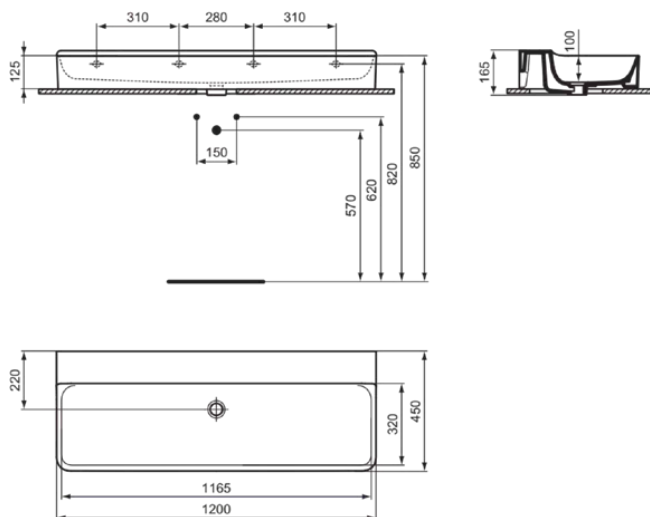

CONCA

T380901

CONCA | Waschtisch 1200x450x145 mm in weiß glänzend, ohne Hahnloch, ohne Überlauf | Platzsparender Waschtisch

Bild & Zeichnung

Allgemeine Informationen

Produktkategorie:	Waschtische
Produktart:	Waschtisch
Marke:	Ideal Standard
Kollektion:	CONCA
Designer:	Palomba Serafini Associati
Farbe:	01 - Weiß Glänzend
Oberflächenveredelung:	glänzend
Höhe (mm):	145
Breite (mm):	1200
Ausladung (mm):	450
Nettogewicht (kg):	32.00
EAN Code:	8014140458258

Features

Platzsparender Waschtisch

Produktstandards & Zertifikate

Normen:	EN 14688
Leistungserklärung (DoP):	CL00

Produktspezifikationen

Farbcode:	01
Farbbeschreibung:	weiß glänzend
Barrierefreies Produkt:	Nein
Mit Kettenöse:	Nein
Material:	Keramik
Materialspezifikation:	Feinfeuerton
Anzahl von Hahnlöchern je Waschbecken:	0
Anzahl von Waschbecken:	1
Sichtbarer Überlauf:	Nein
PVD Technologie:	Nein
Ablagefläche:	Hinten
Oberflächenveredelung:	glänzend
Mit Rückwand:	Nein
Mit Verschlussstopfen:	Nein
Mit Überlauf:	Nein
Mit Siphon:	Nein
Befestigungsmaterial im Lieferumfang enthalten:	Nein
Montageart:	wandhängend
Empfohlene Ausschittschablone:	TT0299724