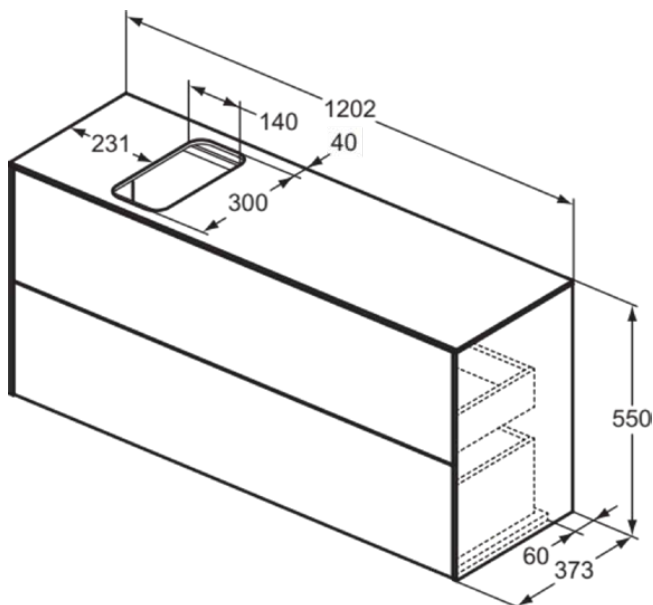

CONCA

T3950Y4

CONCA | Waschtisch-Unterschrank 1202x373x550 mm in eiche geflammt furnier, 2 Schubladen | Vollauszug, Push-to-open, SoftClosing, Vormontiert, Nachhaltig gewonnenes Holz, Echtholzfurnier

Bild & Zeichnung

Allgemeine Informationen

Produktkategorie:	Möbel
Produktart:	Waschtisch-Unterschrank
Marke:	Ideal Standard
Kollektion:	CONCA
Designer:	Palomba Serafini Associati
Colour:	Y4 - Eiche Geflammt Furnier
Oberflächenveredelung:	Matt
Höhe (mm):	550
Breite (mm):	1202
Ausladung (mm):	373
Befestigungsart:	Befestigungsset
Nettogewicht (kg):	44.50
EAN Code:	8014140461364