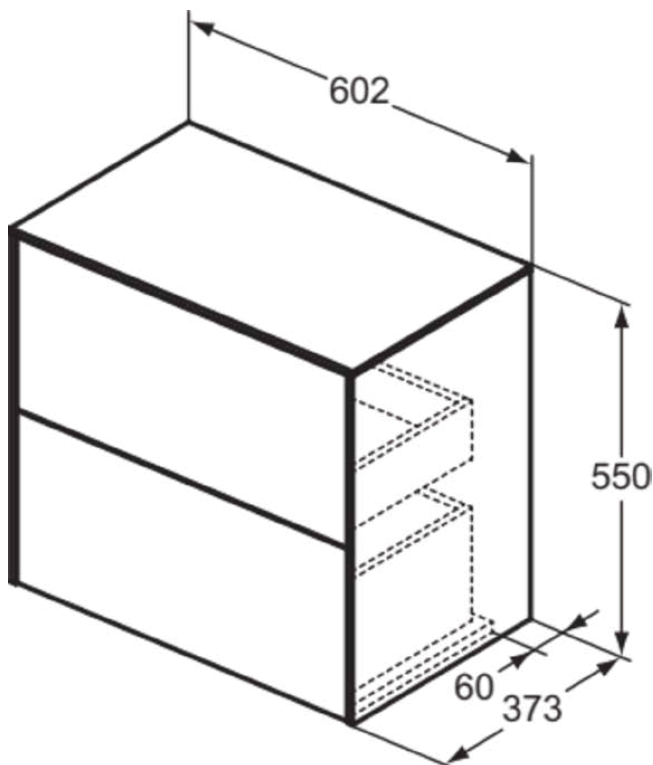

CONCA

T4327Y2

CONCA | Waschtisch-Unterschrank 602x373x550 mm in anthrazit matt lackiert, 2 Schubladen | Vollauszug, Push-to-open, SoftClosing, Platzsparend, Vormontiert, Nachhaltig gewonnenes Holz, Echtholz furnier

Bild & Zeichnung

Allgemeine Informationen

Produktkategorie:	Möbel
Produktart:	Waschtisch-Unterschrank
Marke:	Ideal Standard
Kollektion:	CONCA
Designer:	Palomba Serafini Associati
Colour:	Y2 - Anthrazit Matt Lackiert
Oberflächenveredelung:	Matt
Höhe (mm):	550
Breite (mm):	602
Ausladung (mm):	373
Befestigungsart:	Befestigungsset
Nettogewicht (kg):	30.00
EAN Code:	8014140464341