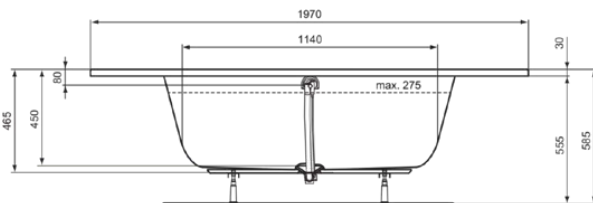

I.LIFE

T476601

I.LIFE | Eck-Badewanne 1970x1430x465 mm in weiß glänzend, ohne Hahnloch, mit Überlauf, ohne Ablaufgarnitur | Eckmodell, Reinigungsmittelbeständig, Lichtbeständig

Bild & Zeichnung

Allgemeine Informationen

Produktkategorie:	Badewannen
Produktart:	Eck-Badewanne
Marke:	Ideal Standard
Kollektion:	I.LIFE
Designer:	Palomba Serafini Associati
Colour:	01 - Weiß Glänzend
Oberflächenveredelung:	glänzend
Höhe (mm):	465
Breite (mm):	1970
Ausladung (mm):	1430
Empfohlenes Fußset:	C8954
Nettogewicht (kg):	24.50
EAN Code:	8014140488422

Features

Eckmodell

Reinigungsmittelbeständig

Lichtbeständig

Downloads

- [Installation Guide](#)

Produktstandards & Zertifikate

Normen:	EN 14516
Declaration of Performance classification (DoP):	CL1+CL2CA-DA

Produktspezifikationen

Anzahl der Griffe:	0
Anzahl der Hahnlöcher:	0
Anzahl der Plätze:	2
Wannenschürze im Lieferumfang enthalten:	Nein
Farbcode:	01
Farbbeschreibung:	weiß glänzend
Eckmodell:	Ja
Grifflochbohrung optional:	Nein
Hahnlocherbohrung optional:	Nein
Mit integrierten Armlehnen:	Nein
Einstellbare Montagefüße:	Nein
Position des Ablauflochs:	Mitte
Material:	Kunststoff
Materialspezifikation:	Acryl