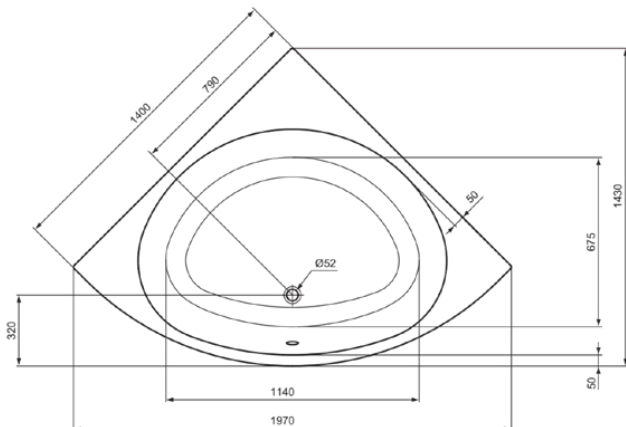

I.LIFE

T476601

I.LIFE | Eck-Badewanne 1970x1430x465 mm in weiß glänzend, ohne Hahnloch, mit Überlauf, ohne Ablaufgarnitur | Eckmodell, Reinigungsmittelbeständig, Lichtbeständig

Bild & Zeichnung

Allgemeine Informationen

Produktkategorie:	Badewannen
Produktart:	Eck-Badewanne
Marke:	Ideal Standard
Kollektion:	I.LIFE
Designer:	Palomba Serafini Associati
Colour:	01 - Weiß Glänzend
Oberflächenveredelung:	glänzend
Höhe (mm):	465
Breite (mm):	1970
Ausladung (mm):	1430
Empfohlenes Fußset:	C8954
Nettogewicht (kg):	24.50
EAN Code:	8014140488422

Features

Eckmodell

Reinigungsmittelbeständig

Lichtbeständig

Downloads

- [Installation Guide](#)

Produktstandards & Zertifikate

Normen:	EN 14516
Declaration of Performance classification (DoP):	CL1+CL2CA-DA

Produktspezifikationen

Anzahl der Griffe:	0
Anzahl der Hahnlöcher:	0
Anzahl der Plätze:	2
Wannenschürze im Lieferumfang enthalten:	Nein
Farbcode:	01
Farbbeschreibung:	weiß glänzend
Eckmodell:	Ja
Grifflochbohrung optional:	Nein
Hahnlocherbohrung optional:	Nein
Mit integrierten Armlehnen:	Nein
Einstellbare Montagefüße:	Nein
Position des Ablauflochs:	Mitte
Material:	Kunststoff
Materialspezifikation:	Acryl