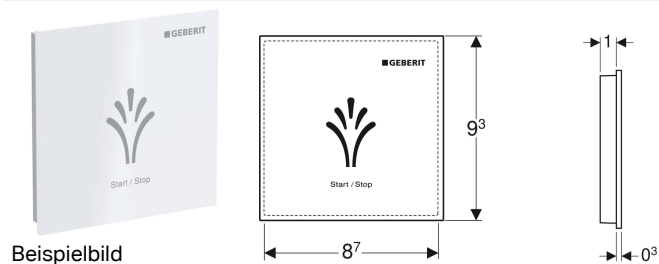

## Wandbedienpanel berührungslos, für Geberit AquaClean

### Verwendungszwecke

- Zur AP-Montage
- Für Geberit AquaClean Sela
- Für Geberit AquaClean Tuma Comfort
- Für Geberit AquaClean Mera WC-Komplettanlagen
- Zur berührungslosen Steuerung der Dusch-WC-Funktionen

### Technische Daten

Batterietyp	CR2032 (3 V)
Lebensdauer mitgelieferte Batterie	2 Jahre
Schutzart	IPX4
Relative Luftfeuchte	10-100 %
Betriebstemperatur	5-40 °C

- Befestigungsmaterial

Art.-Nr.	Farbe / Oberfläche	VE1
147.044.00.1	weiß / Kunststoff	1 St.