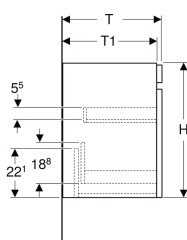

Geberit Renova Plan Unterschrank für Waschtisch, mit einer Schublade und einer Innenschublade

Beispielbild

Eigenschaften

- FSC™ C134279 zertifiziert
- Wandhängend
- Mit einer Schublade
- Mit einer Innenschublade
- Griffmulde zum Öffnen
- Schublade mit Selbsteinzug
- Schubladen ohne Geruchsverschlussausschnitt

Art.-Nr.	Farbe / Oberfläche	B	B1	B2	Breite Waschtisch	H	T	T1	VE1
501.909.00.1 *	Nussbaum hickory hell / Folie strukturiert	78.2 cm	72 cm	71 cm	85 cm	60.6 cm	44.6 cm	42.3 cm	1 St.

* Auftragsbezogene Produktion

- Waschtischunterschranke ab 60 cm Breite sind kombinierbar mit dem Seitenschrank Art.-Nr. 501.913.xx.1
- Geberit Raumsparophon Art. 151.116.11.1. zusätzlich bestellen