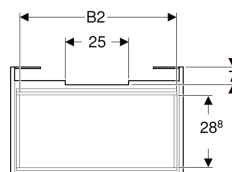

Geberit Renova Plan Unterschrank für Waschtisch, mit einer Schublade und einer Innenschublade

Beispielbild

Eigenschaften

- FSC™ C134279 zertifiziert
- Wandhängend
- Mit einer Schublade
- Mit einer Innenschublade
- Griffmulde zum Öffnen
- Schublade mit Selbsteinzug
- Schubladen ohne Geruchsverschlussausschnitt

- Feuchtigkeitsbeständig
- Front aus MDF
- Vormontiert geliefert

Technische Daten

Werkstoff	Hochverdichtete Dreischicht-Holzspanplatte
Maximale Schubladenbelastung	30 kg

Lieferumfang

- Unterschrank für Waschtisch
- Befestigungsmaterial

Art.-Nr.	Farbe / Oberfläche	B	B1	B2	Breite Waschtisch	H	T	T1	VE1
501.909.00.1 *	Nussbaum hickory hell / Folie strukturiert	78.2 cm	72 cm	71 cm	85 cm	60.6 cm	44.6 cm	42.3 cm	1 St.

* Auftragsbezogene Produktion

- Waschtischunterschranke ab 60 cm Breite sind kombinierbar mit dem Seitenschrank Art.-Nr. 501.913.xx.1
- Geberit Raumsparophon Art. 151.116.11.1. zusätzlich bestellen