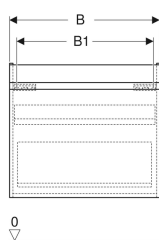

Geberit Renova Plan Unterschrank für Waschtisch, mit einer Schublade und einer Innenschublade

Beispielbild

Eigenschaften

- FSC™ C134279 zertifiziert
- Wandhängend
- Mit einer Schublade
- Mit einer Innenschublade
- Griffmulde zum Öffnen
- Schublade mit Selbsteinzug
- Schubladen ohne Geruchsverschlussausschnitt

- Feuchtigkeitsbeständig
- Front aus MDF
- Vormontiert geliefert

Technische Daten

Werkstoff	Hochverdichtete Dreischicht-Holzspanplatte
Maximale Schubladenbelastung	30 kg

Lieferumfang

- Unterschrank für Waschtisch
- Befestigungsmaterial

Art.-Nr.	Farbe / Oberfläche	B	B1	B2	Breite Waschtisch	H	T	T1	VE1
501.909.00.1 *	Nussbaum hickory hell / Folie strukturiert	78.2 cm	72 cm	71 cm	85 cm	60.6 cm	44.6 cm	42.3 cm	1 St.

* Auftragsbezogene Produktion

- Waschtischunterschranke ab 60 cm Breite sind kombinierbar mit dem Seitenschrank Art.-Nr. 501.913.xx.1
- Geberit Raumsparophon Art. 151.116.11.1. zusätzlich bestellen