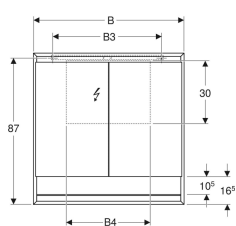

Geberit ONE Spiegelschrank mit Nische und ComfortLight, mit zwei Türen, AP-Montage, Höhe 90 cm

Beispielbild

Eigenschaften

- Mit ComfortLight
- LED-Beleuchtung
- Indirekte Beleuchtung
- Innenbeleuchtung
- Lichtstimmung von Orientierungslicht bis Tageslicht stufenlos einstellbar
- Funktionen über Touchsensor auslösbar
- DALI-kompatible Steuerung
- Mit Geberit Home App kompatibel
- Zeitfenster in gewünschter Lichtstärke mit Geberit Home App individuell einstellbar
- Mit zwei Türen
- Türen beidseitig verspiegelt
- Mit zwei Steckdosen
- Steckdosen auf der Innenseite oben links und oben rechts montiert
- Glaseinlegeböden stufenlos versetzbar

Lieferumfang

- 3 Glaseinlegeböden
- Blinddeckel für Steckdose links oder rechts
- Montagematerial

Art.-Nr.	Farbe / Oberfläche	B	B1	B3	B4	H	H2	T	Leistungsaufnahme	Steckdose	Lichtstrom (max./oben/unten)	VE 1
505.832.00.2	weiß / Aluminium pulverbeschichtet	75 cm	36 cm	65 cm	35 cm	90 cm	10.5 cm	15 cm	75 W	CEE 7/3 (Schuko)	4165 / 3248 / 917 lm	1 St.