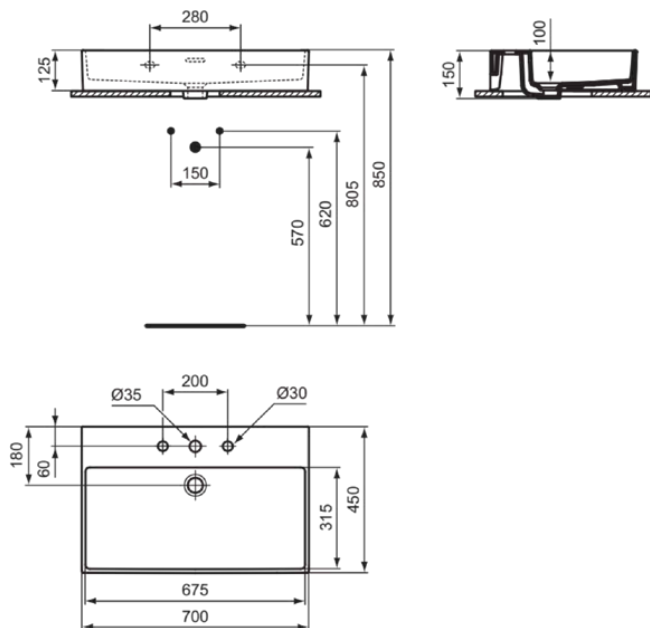

EXTRA

T389201

EXTRA | Waschtisch 700x450x150 mm in weiß glänzend, 3 Hahnlöcher, mit Überlauf | Platzsparender Waschtisch

Bild & Zeichnung

Allgemeine Informationen

Produktkategorie:	Waschtische
Produktart:	Waschtisch
Marke:	Ideal Standard
Kollektion:	EXTRA
Designer:	Palomba Serafini Associati
Colour:	01 - Weiß Glänzend
Oberflächenveredelung:	glänzend
Maximale Höhe (mm):	150
Maximale Breite (mm):	700
Ausladung (mm):	450
Nettogewicht (kg):	17.50
EAN Code:	8014140468004

Features

Platzsparender Waschtisch

Produktstandards & Zertifikate

Normen:	EN 14688
Declaration of Performance classification (DoP):	CL25

Produktspezifikationen

Farbcode:	01
Farbbeschreibung:	weiß glänzend
Barrierefreies Produkt:	Nein
Mit Kettenöse:	Nein
Material:	Keramik
Materialspezifikation:	Feinfeurton
Anzahl von Hahnlöchern je Waschbecken:	3
Anzahl von Waschbecken:	1
Sichtbarer Überlauf:	Ja
PVD Technologie:	Nein
Ablagefläche:	Hinten
Oberflächenveredelung:	glänzend
Position des Hahnlochs:	Links / Rechts / Mitte
Form des Überlaufs:	Geschlitzt
Mit Rückwand:	Nein
Mit Verschlussstopfen:	Nein
Mit Überlauf:	Ja
Mit Siphon:	Nein
Montageart:	wandhängend