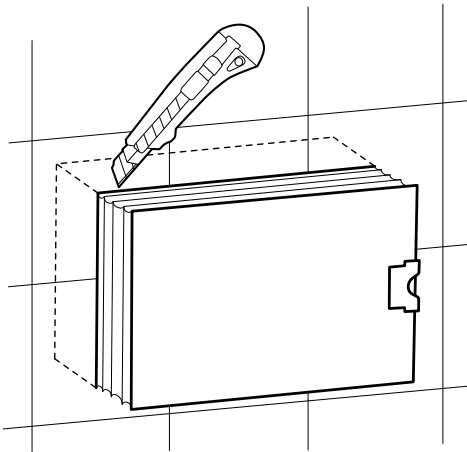

0 mm
MIN.

0 mm
MIN.

ECO WC FRAME

10 mm
MIN.

i

1.1

FRONT

1.2