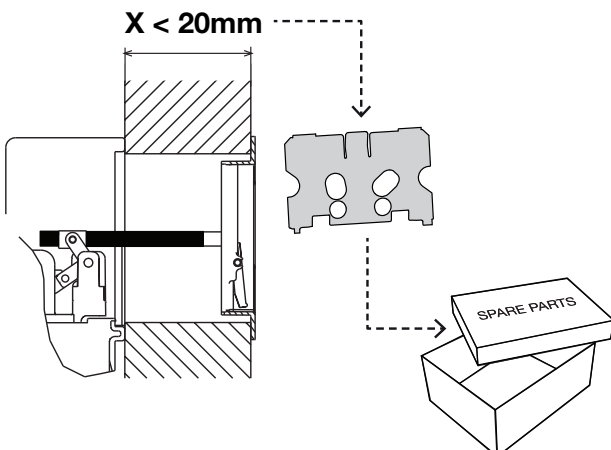

TOP ACTUATION KIT
PROSYS 150

Cod. R017667

2

FRONT