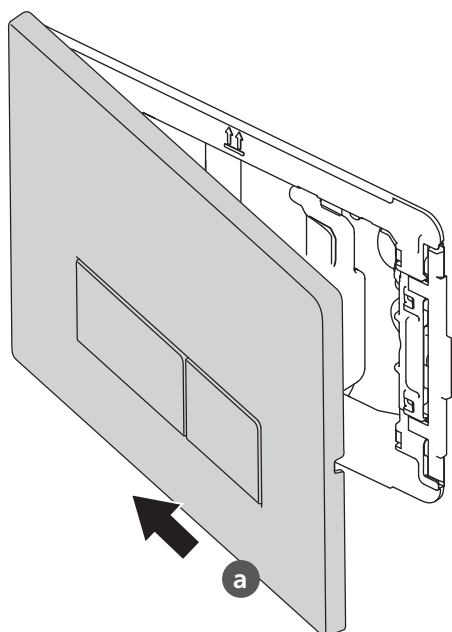

5

6

7

Ideal Standard International NV
Corporate Village – Gent Building
Da Vincilaan 2
B1935 – Zaventem
Belgium

BE +32 (0)2 325 66 33
BG +359 675 30362
DE +49 (0)228 521 580
EG +202 26969700
FR +33 (0)1 49 38 28 00
GB 0870 129 6085
GR +30 210 67 90 810
HR +38591 22 99 304

HU +36 30 6991 594
IT 800 652 290
ME +971 4 804 2400
NL +31 (077) 355 08 08
PL +48 71 7868 301/302
RO +40 21 3223 201/202
SI 00386 59 919040
TR +90 216 314 87 87

UA +359 675 30 468
AL/XK/BA +359 887 709 696
CZ/SK +420 417 592 179
DK/NO/SE +45 75 84 10 10
ES/PT +34 93 561 80 00
LV/LT/EE +371 673 57 792
RS/MK/ME +381 11 713 80 58
RU/MD +7 495 669 23 11