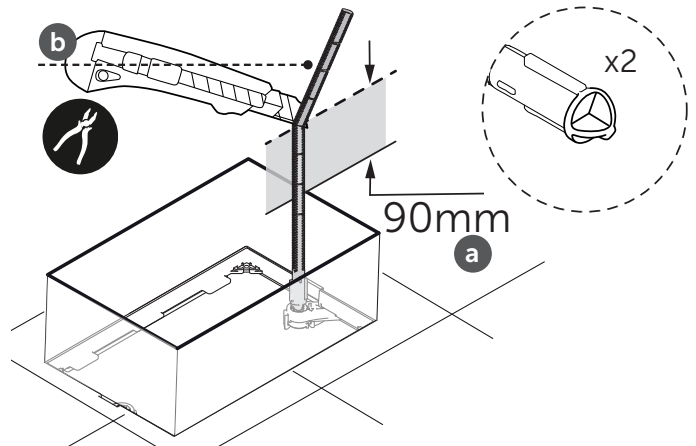

3

PROSYS 80

PROSYS 120

PROSYS 150

ECO

4.1

PROSYS 120

PROSYS 80

PROSYS 150

4.2

PROSYS 150

TOP

4.3

ECO