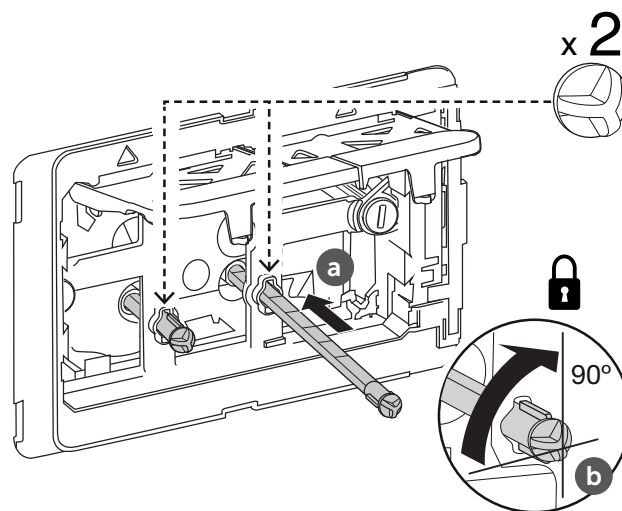

5

6

7

Ideal Standard International NV
Corporate Village – Gent Building
Da Vincilaan 2
B1935 – Zaventem
Belgium

BE +32 (0)2 325 66 33
BG +359 675 30362
DE +49 (0)228 521 580
EG +202 26969700
FR +33 (0)1 49 38 28 00
GB 0870 129 6085
GR +30 210 67 90 810
HR +38591 22 99 304

HU +36 30 6991 594
IT 800 652 290
ME +971 4 804 2400
NL +31 (077) 355 08 08
PL +48 71 7868 301/302
RO +40 21 3223 201/202
SI 00386 59 919040
TR +90 216 314 87 87

UA +359 675 30 468
AL/XK/BA +359 887 709 696
CZ/SK +420 417 592 179
DK/NO/SE +45 75 84 10 10
ES/PT +34 93 561 80 00
LV/LT/EE +371 673 57 792
RS/MK/ME +381 11 713 80 58
RU/MD +7 495 669 23 11