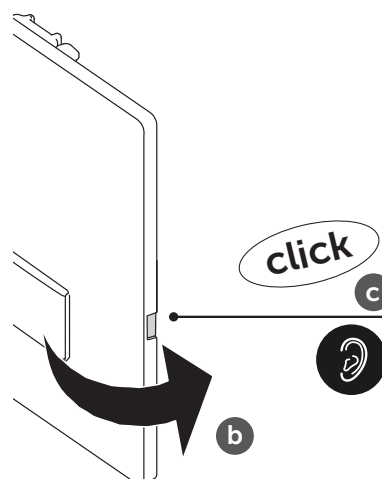

5

6

7

Ideal Standard International NV
Corporate Village – Gent Building
Da Vincilaan 2
B1935 – Zaventem
Belgium

BE +32 (0)2 325 66 33
BG +359 675 30362
DE +49 (0)228 521 580
EG +202 26969700
FR +33 (0)1 49 38 28 00
GB 0870 129 6085
GR +30 210 67 90 810
HR +38591 22 99 304

HU +36 30 6991 594
IT 800 652 290
ME +971 4 804 2400
NL +31 (077) 355 08 08
PL +48 71 7868 301/302
RO +40 21 3223 201/202
SI 00386 59 919040
TR +90 216 314 87 87

UA +359 675 30 468
AL/XK/BA +359 887 709 696
CZ/SK +420 417 592 179
DK/NO/SE +45 75 84 10 10
ES/PT +34 93 561 80 00
LV/LT/EE +371 673 57 792
RS/MK/ME +381 11 713 80 58
RU/MD +7 495 669 23 11