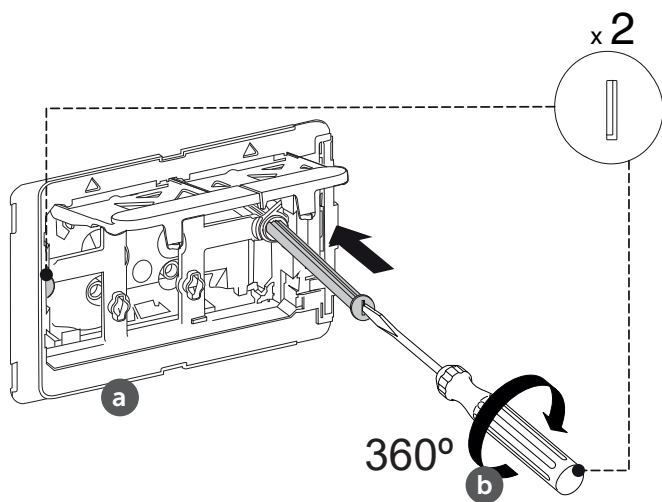

5

6

7

Ideal Standard International NV
Corporate Village – Gent Building
Da Vincilaan 2
B1935 – Zaventem
Belgium

BE +32 (0)2 325 66 33
BG +359 675 30362
DE +49 (0)228 521 580
EG +202 26969700
FR +33 (0)1 49 38 28 00
GB 0870 129 6085
GR +30 210 67 90 810
HR +38591 22 99 304

HU +36 30 6991 594
IT 800 652 290
ME +971 4 804 2400
NL +31 (077) 355 08 08
PL +48 71 7868 301/302
RO +40 21 3223 201/202
SI 00386 59 919040
TR +90 216 314 87 87

UA +359 675 30 468
AL/XK/BA +359 887 709 696
CZ/SK +420 417 592 179
DK/NO/SE +45 75 84 10 10
ES/PT +34 93 561 80 00
LV/LT/EE +371 673 57 792
RS/MK/ME +381 11 713 80 58
RU/MD +7 495 669 23 11