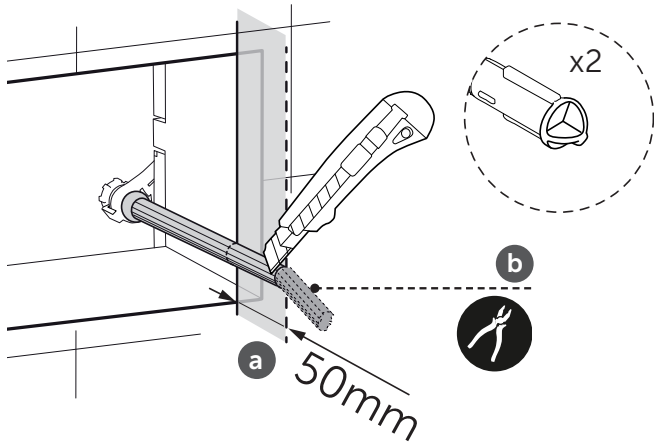

4.1

PROSYS 120

PROSYS 80

PROSYS 150

4.2

PROSYS 150