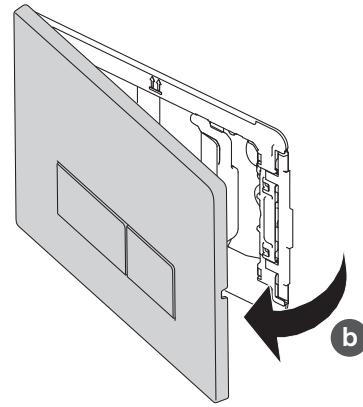

0 mm
MIN.

0 mm
MIN.

ECO WC FRAME

10 mm
MIN.

i

1.1

FRONT

1.2