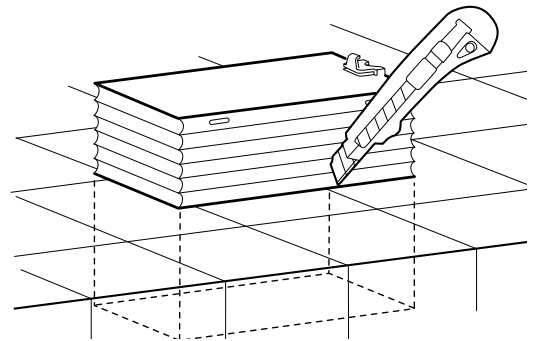

i

1.1

FRONT

1.2

TOP

TOP ACTUATION KIT
PROSYS 150

Cod. R017667

2

FRONT