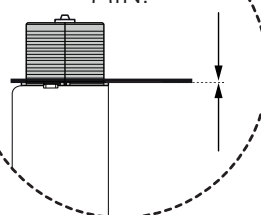

0 mm
MIN.

0 mm
MIN.

ECO WC FRAME

10 mm
MIN.

i

1.1

FRONT

1.2