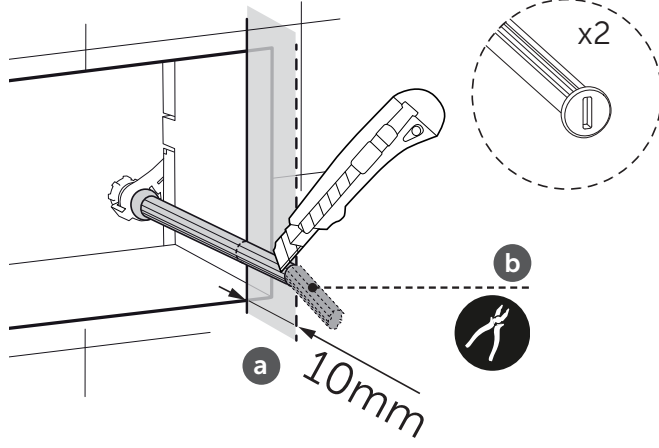

3

PROSYS 80

PROSYS 120

PROSYS 150

ECO