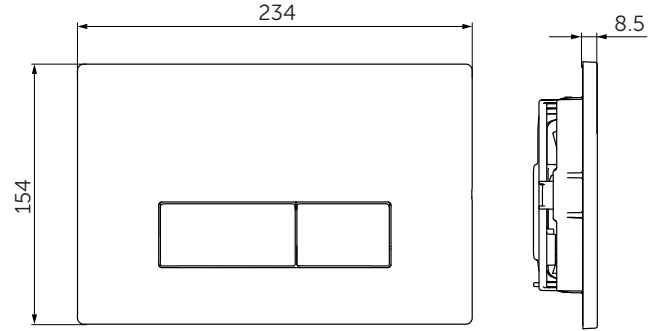

TOP ACTUATION KIT
PROSYS 150

Cod. R017667

(dimensions in millimeters)

WC FRAME / PROSYS 80

0 mm
MIN.

WC FRAME / PROSYS 120

10 mm
MIN.

WC FRAME / PROSYS 150

0 mm
MIN.

0 mm
MIN.

ECO WC FRAME

10 mm
MIN.

i

1.1

FRONT

1.2