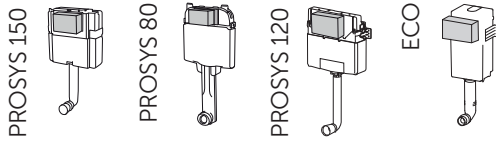

0 mm
MIN.

0 mm
MIN.

ECO WC FRAME

10 mm
MIN.

i

1.1

FRONT

1.2