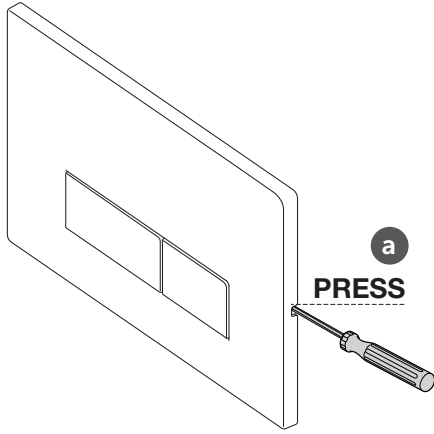

0 mm
MIN.

0 mm
MIN.

ECO WC FRAME

10 mm
MIN.

i

1.1

FRONT

1.2