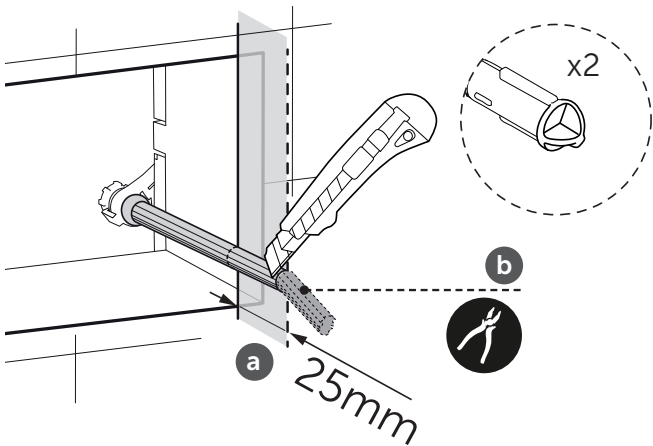

3

PROSYS 80

PROSYS 120

PROSYS 150

ECO

4.1

PROSYS 120

PROSYS 80

PROSYS 150

4.2

PROSYS 150

TOP

4.3

ECO