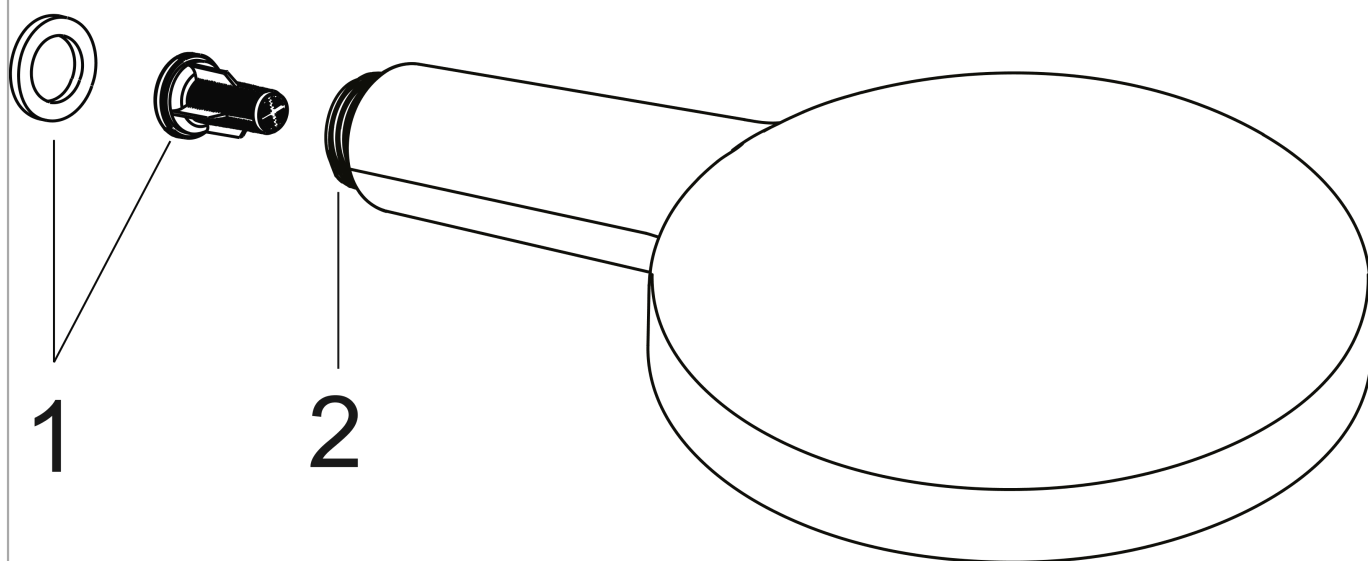

### Durchflussdiagramm

Die Verbrauchswerte wurden praxisnah mit den dazugehörigen Armaturen (Thermostat/Mischer/Unterputzventil) gemessen.

**AXOR ShowerSolutions**  
**Handbrause 120 3jet**  
Oberfläche: **Brushed Gold Optic**    Artikelnummer: **26050250**

## Explosionszeichnung

Baujahr: >11/16

**AXOR ShowerSolutions**  
**Handbrause 120 3jet**  
Oberfläche: **Brushed Gold Optic**    Artikelnummer: **26050250**