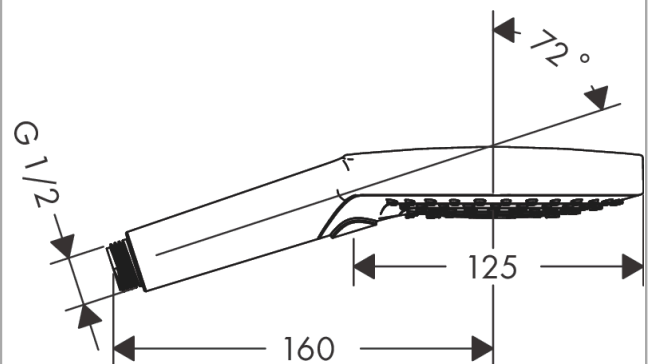

#### Merkmale

- Brausekopfgröße: 125 mm
- Strahlart: Rain, RainAir, WhirlAir
- komfortable Strahlartenumstellung durch Select-Taste
- maximale Durchflussmenge bei 3 bar: 15 l/min
- Mindestfließdruck: 1,4 bar
- mit innenliegender Wasserführung
- ausspülbare Siebdichtung
- Anschlussgewinde G 1/2
- für Durchlauferhitzer geeignet
- P-IX 28216/IB

#### Maßzeichnung