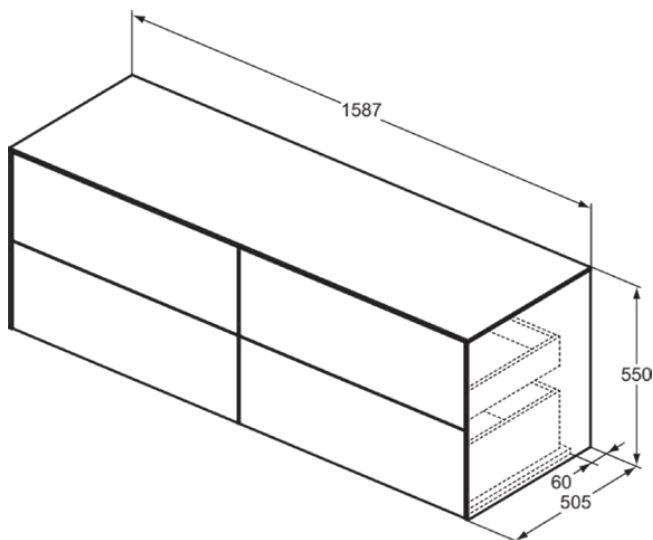

CONCA

T4325Y5

CONCA | Waschtisch-Unterschrank 1587x505x550 mm in walnuss dunkel dekor, 4 Schubladen | Grifflos, Vollauszug, Push-to-open, SoftClosing, Vormontiert, Nachhaltig gewonnenes Holz, Echtholz furnier

Bild & Zeichnung

Allgemeine Informationen

Produktkategorie:	Möbel
Produktart:	Waschtisch-Unterschrank
Marke:	Ideal Standard
Kollektion:	CONCA
Designer:	Palomba Serafini Associati
Farbe:	Y5 - Walnuss Dunkel Dekor
Oberflächenveredelung:	Matt
Höhe (mm):	550
Breite (mm):	1587
Ausladung (mm):	505
Befestigungsart:	Befestigungsset
Nettogewicht (kg):	85.00
EAN Code:	8014140464259