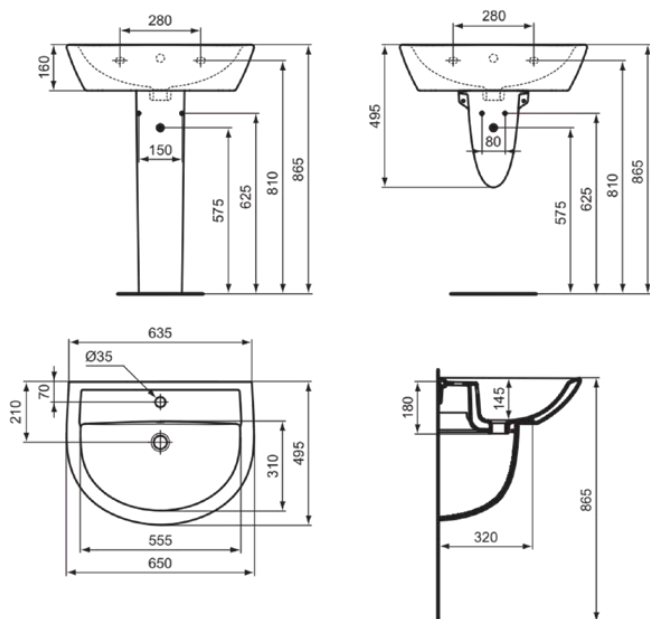

EUROVIT

W332201

EUROVIT | Waschtisch 650x495x180 mm in weiß glänzend, 1 Hahnloch, mit Überlauf

Bild & Zeichnung

Allgemeine Informationen

Produktkategorie:	Waschtische
Produktart:	Waschtisch
Marke:	Ideal Standard
Kollektion:	EUROVIT
Designer:	NA
Colour:	01 - Weiß Glänzend
Oberflächenveredelung:	glänzend
Maximale Höhe (mm):	180
Maximale Breite (mm):	650
Ausladung (mm):	495
Nettogewicht (kg):	17.31
EAN Code:	3800828026957

Produktstandards & Zertifikate

Normen:	EN 14688
Declaration of Performance classification (DoP):	CL25

Produktspezifikationen

Farbcode:	01
Farbbeschreibung:	weiß glänzend
Barrierefreies Produkt:	Nein
Mit Kettenöse:	Nein
Material:	Keramik
Materialspezifikation:	Glasiertes Porzellan
Anzahl von Hahnlöchern je Waschbecken:	1
Anzahl von Waschbecken:	1
Sichtbarer Überlauf:	Ja
PVD Technologie:	Nein
Ablagefläche:	Hinten
Oberflächenveredelung:	glänzend
Position des Hahnlochs:	Mitte
Form des Überlaufs:	Rund
Mit Rückwand:	Nein
Mit Verschlussstopfen:	Nein
Mit Überlauf:	Ja
Mit Siphon:	Nein
Montageart:	wandhängend