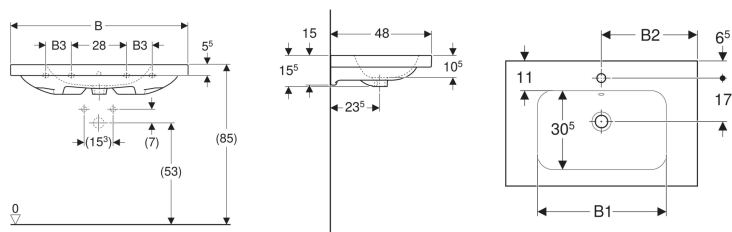

Geberit iCon Light Waschtisch mit Ablagefläche

Beispielbild

Eigenschaften

- Unterbaufähig
- Mit Ablagefläche

Technische Daten

Werkstoff

Sanitärkeramik

Art.-Nr.	Farbe / Oberfläche	Hahnloch	Überlauf	B	B1	B2	B3	Breite Unterschrank	H	T	Befestigungspunkte	VE 1
501.840.00.4 *	weiß / KeraTect	ohne	sichtbar	90 cm	54 cm	45 cm	13 cm	88.8 cm	16 cm	48 cm	4	1 St.

* Auftragsbezogene Produktion

Zubehör

- Geberit Tauchrohrgeruchsverschluss für Waschbecken, Abgang horizontal
- Geberit Waschbeckenablauf Raumsparmodell, schmale Ausführung, mit Außenventilstopfen mit Druckbetätigung
- Geberit Waschbeckenablauf Raumsparmodell, schmale Ausführung, mit Außenventilstopfen mit Hebelbetätigung
- Geberit Waschbeckenablauf Raumsparmodell, schmale Ausführung, mit freiem Auslauf und Ventilabdeckung
- Geberit Drehbetätigung mit Kabelzug
- Geberit Tauchrohrsiphon für Waschbecken, Anschluss BSP, Abgang horizontal oder vertikal
- Befestigungsset für Geberit Waschtische