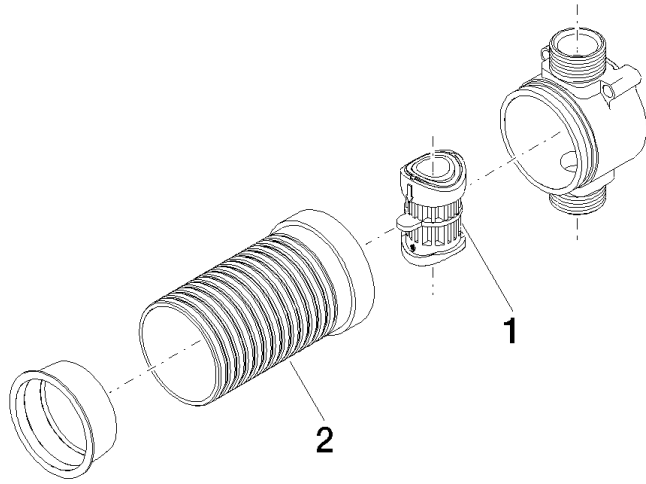

Rohrunterbrecher -

35 150 970 90

- Anschlussmaße 3/4"

Rohrunterbrecher -

35 150 970 90

Durchflussdiagramm

Codes & Standards

DIN 4109

Rohrunterbrecher -

35 150 970 90

Ersatzteilstückliste

Nr.	Artikelnummer	Benennung	Verbaumenge	Lieferzeit
	04 29 03 051 00 90	Einsatz -	2	2