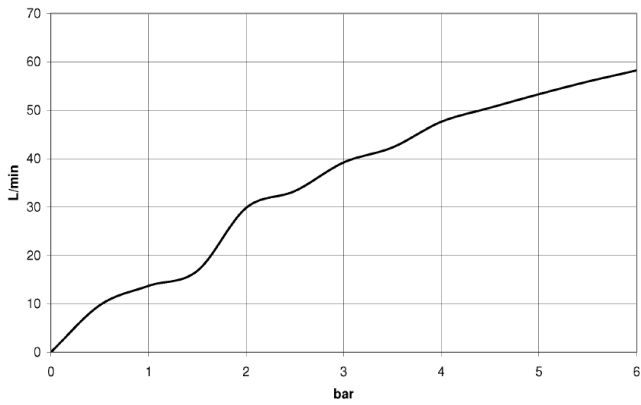

Rohrunterbrecher -

35 150 970 90

- Anschlussmaße 3/4"

Rohrunterbrecher -

35 150 970 90

Durchflussdiagramm

Codes & Standards

DIN 4109

Rohrunterbrecher -

35 150 970 90

Ersatzteilstückliste

Nr.	Artikelnummer	Benennung	Verbaumenge	Lieferzeit
	04 29 03 051 00 90	Einsatz -	2	2