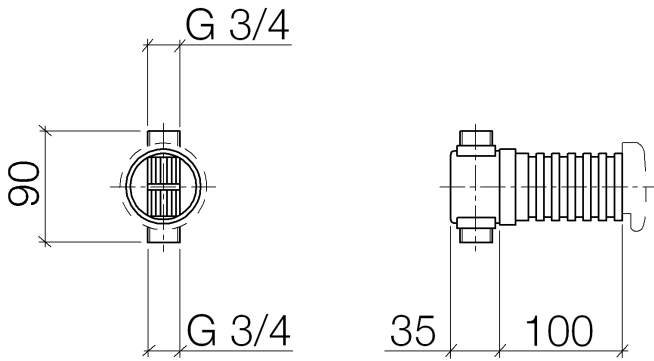

Rohrunterbrecher -

35 150 970 90

- Anschlussmaße 3/4"

Rohrunterbrecher -

35 150 970 90

Durchflussdiagramm

Codes & Standards

DIN 4109

ISO 3822

Ü-Zeichen

Rohrunterbrecher -

35 150 970 90

Zertifikate

LGA_18

Rohrunterbrecher -

35 150 970 90

Rohrunterbrecher -

35 150 970 90

Ersatzteilstückliste

Nr.	Artikelnummer	Benennung	Verbaumenge	Lieferzeit
	04 29 03 051 00 90	Einsatz -	2	2