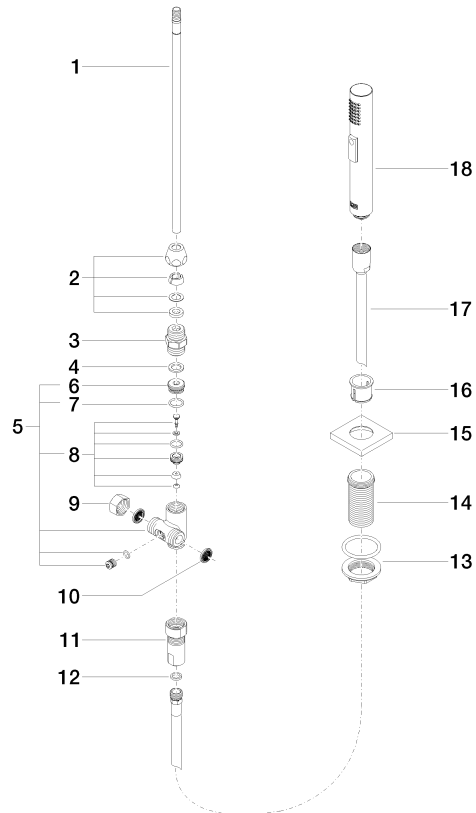

27 722 970

- mit eckiger Rosette
- Brausestrahl
- automatischer Umschalter Auslauf/Brause
- Armaturenhöhe 189 mm
- Bohrungsdurchmesser Spülbrause 32 mm
- gewebeumflochtener Brauseschlauch 1500 mm
- Sprayface mit Antikalk-System
- bleifrei

Ü-Zeichen

Spülbrausegarnitur - Platin

LOT

27 722 970

Zertifikate

IAPMO_6

Belgaqua_21-027-2 LGA_29

LGA_38

27 722 970

Produktversion bis 10/27/2020

Produktversion ab 10/27/2020

Ersatzteile für die
anderen
Oberflächenvarianten
finden Sie hier:
Chrom

Spülbrausegarnitur - Platin

LOT

27 722 970

Ersatzteilstückliste

Produktversion bis 10/27/2020

Produktversion ab 10/27/2020

Nr.	Artikelnummer	Benennung	Verbaumenge	Lieferzeit
	04 24 02 046 01-07	Anschluss 300 mm - roh vernickelt	19	10