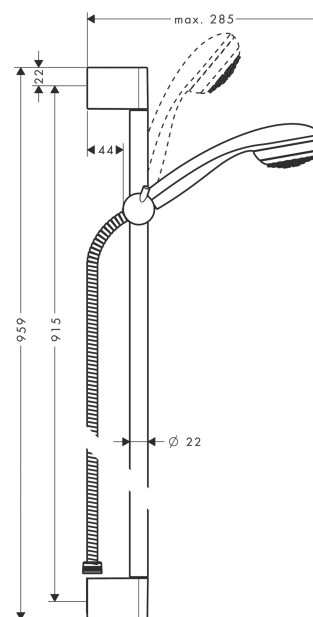

Crometta 85
Brauseset Mono mit Brausestange 90 cm
 Oberfläche: **Chrom** Artikelnummer: **27729000**

Beschreibung

Merkmale

- besteht aus: Handbrause, Brausestange, Brauseschlauch, Handbrausehalterung
- Brausekopfgröße: 85 mm
- Strahlart: Normalstrahl
- Neigungswinkel um 90° verstellbar, Handbrausehalterung schwenkt nach links und rechts sowie oben und unten
- maximale Durchflussmenge bei 3 bar: 16 l/min
- Mindestfließdruck: 1 bar
- Wandbefestigung: Schraubbefestigung
- Wandstützen aus Kunststoff
- Profil Brausestange: rund
- Brausestangendurchmesser: 22 mm
- Bohrabstand 915 mm

Technologie

Produktabbildung

Maßzeichnung

Crometta 85
Brauseset Mono mit Brausestange 90 cm
 Oberfläche: **Chrom** Artikelnummer: **27729000**

Durchflussdiagramm

Die Verbrauchswerte wurden praxisnah mit den dazugehörigen Armaturen (Thermostat/Mischer/ Unterputzventil) gemessen.

Crometta 85
Brauseset Mono mit Brausestange 90 cm
 Oberfläche: **Chrom** Artikelnummer: **27729000**

Einbaubeispiel

Crometta 85
Brauseset Mono mit Brausestange 90 cm
 Oberfläche: **Chrom** Artikelnummer: **27729000**

Explosionszeichnung

Baujahr: >06/11

Crometta 85
Brauset set Mono mit Brausestange 90 cm
 Oberfläche: **Chrom** Artikelnummer: **27729000**

Ersatzteilliste

Baujahr: >06/11

Pos.	Beschreibung	Artikelnummer	PG	VE
1	Abdeckung	95217000	4	1
2	Fliesenausgleichsscheibe 7 mm	97450000	98	1
3	Wandstütze	95218000	3	1
4	Befestigungsteile	96179000	4	1
5	Schieber kompl.	95160000	11	1
6	Handbrause	28585000	98	1
7	Brauseschlauch Metaflex'C 1,60 m	28266000	98	1