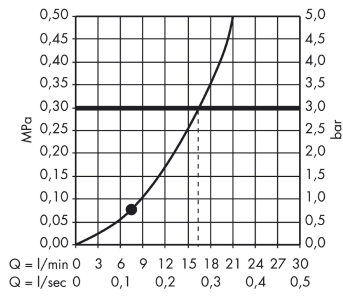

Crometta 85
Brauseset Mono mit Brausestange 90 cm
 Oberfläche: **Chrom** Artikelnummer: **27729000**

Beschreibung

Merkmale

- besteht aus: Handbrause, Brausestange, Brauseschlauch, Handbrausehalterung
- Brausekopfgröße: 85 mm
- Strahlart: Normalstrahl
- Neigungswinkel um 90° verstellbar, Handbrausehalterung schwenkt nach links und rechts sowie oben und unten
- maximale Durchflussmenge bei 3 bar: 16 l/min
- Mindestfließdruck: 1 bar
- Wandbefestigung: Schraubbefestigung
- Wandstützen aus Kunststoff
- Profil Brausestange: rund
- Brausestangendurchmesser: 22 mm
- Bohrabstand 915 mm

Technologie

Produktabbildung

Maßzeichnung

Crometta 85
Brauseset Mono mit Brausestange 90 cm
 Oberfläche: **Chrom** Artikelnummer: **27729000**

Durchflussdiagramm

Die Verbrauchswerte wurden praxisnah mit den dazugehörigen Armaturen (Thermostat/Mischer/ Unterputzventil) gemessen.