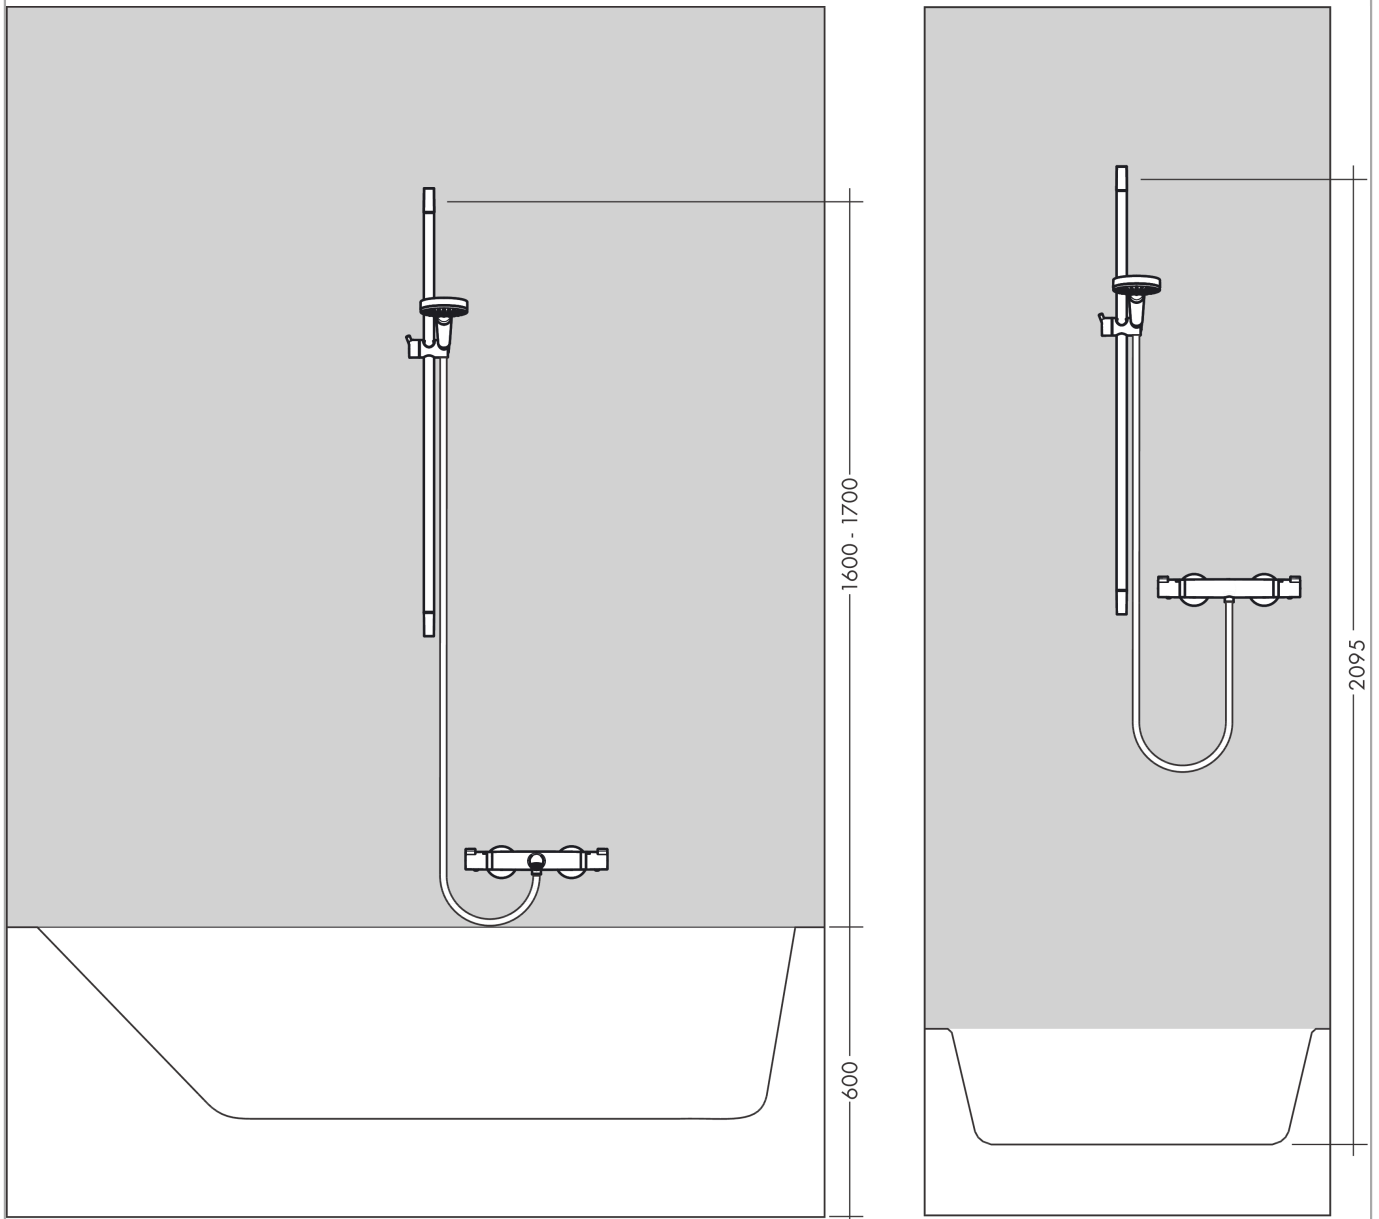

Crometta 85
Brauseset Mono mit Brausestange 90 cm
 Oberfläche: **Chrom** Artikelnummer: **27729000**

Beschreibung

Merkmale

- besteht aus: Handbrause, Brausestange, Brauseschlauch, Handbrausehalterung
- Brausekopfgröße: 85 mm
- Strahlart: Normalstrahl
- Neigungswinkel um 90° verstellbar, Handbrausehalterung schwenkt nach links und rechts sowie oben und unten
- maximale Durchflussmenge bei 3 bar: 16 l/min
- Mindestfließdruck: 1 bar
- Wandbefestigung: Schraubbefestigung
- Wandstützen aus Kunststoff
- Profil Brausestange: rund
- Brausestangendurchmesser: 22 mm
- Bohrabstand 915 mm

Technologie

Produktabbildung

Maßzeichnung

Crometta 85
Brauseset Mono mit Brausestange 90 cm
 Oberfläche: **Chrom** Artikelnummer: **27729000**

Durchflussdiagramm

Die Verbrauchswerte wurden praxisnah mit den dazugehörigen Armaturen (Thermostat/Mischer/ Unterputzventil) gemessen.

Crometta 85
Brauseset Mono mit Brausestange 90 cm
 Oberfläche: **Chrom** Artikelnummer: **27729000**

Einbaubeispiel

Crometta 85
Brauseset Mono mit Brausestange 90 cm
 Oberfläche: **Chrom** Artikelnummer: **27729000**

Explosionszeichnung

Baujahr: >06/11

Crometta 85
Brauset set Mono mit Brausestange 90 cm
 Oberfläche: **Chrom** Artikelnummer: **27729000**

Ersatzteilliste

Baujahr: >06/11

Pos.	Beschreibung	Artikelnummer	PG	VE
1	Abdeckung	95217000	4	1
2	Fliesenausgleichsscheibe 7 mm	97450000	98	1
3	Wandstütze	95218000	3	1
4	Befestigungsteile	96179000	4	1
5	Schieber kompl.	95160000	11	1
6	Handbrause	28585000	98	1
7	Brauseschlauch Metaflex'C 1,60 m	28266000	98	1