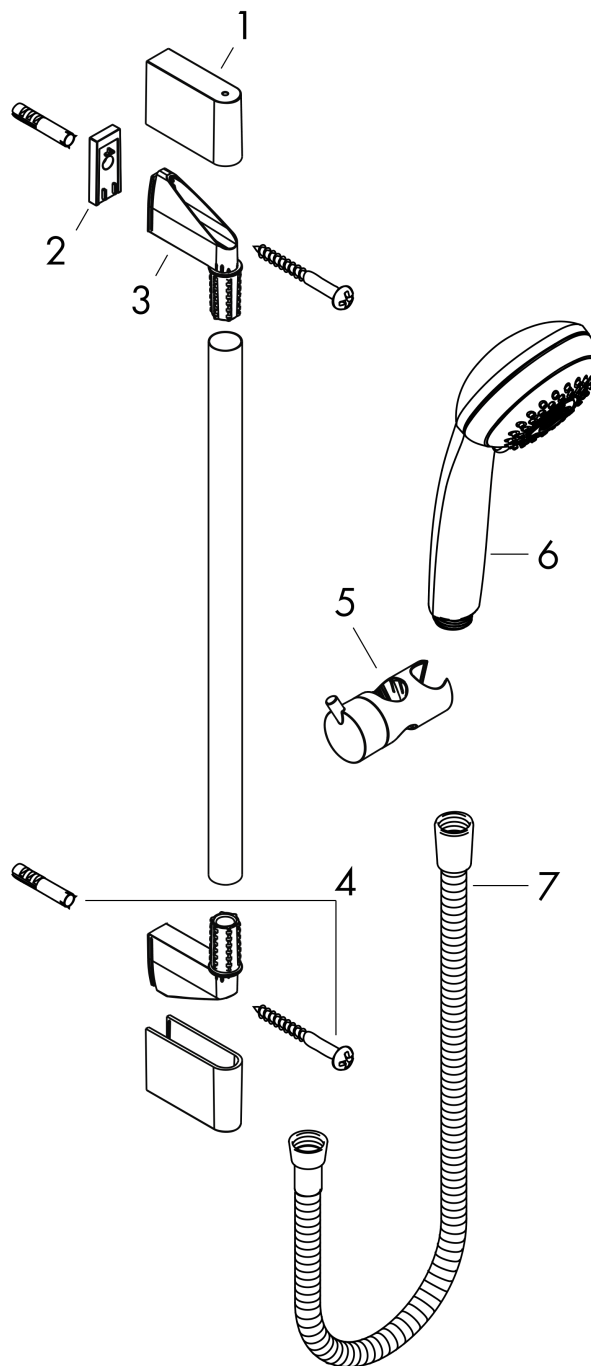

Crometta 85
Brauseset Mono mit Brausestange 90 cm
 Oberfläche: **Chrom** Artikelnummer: **27729000**

Beschreibung

Merkmale

- besteht aus: Handbrause, Brausestange, Brauseschlauch, Handbrausehalterung
- Brausekopfgröße: 85 mm
- Strahlart: Normalstrahl
- Neigungswinkel um 90° verstellbar, Handbrausehalterung schwenkt nach links und rechts sowie oben und unten
- maximale Durchflussmenge bei 3 bar: 16 l/min
- Mindestfließdruck: 1 bar
- Wandbefestigung: Schraubbefestigung
- Wandstützen aus Kunststoff
- Profil Brausestange: rund
- Brausestangendurchmesser: 22 mm
- Bohrabstand 915 mm

Technologie

Produktabbildung

Maßzeichnung

Crometta 85
Brauseset Mono mit Brausestange 90 cm
 Oberfläche: **Chrom** Artikelnummer: **27729000**

Durchflussdiagramm

Die Verbrauchswerte wurden praxisnah mit den dazugehörigen Armaturen (Thermostat/Mischer/ Unterputzventil) gemessen.

Crometta 85
Brauseset Mono mit Brausestange 90 cm
 Oberfläche: **Chrom** Artikelnummer: **27729000**

Einbaubeispiel

Crometta 85
Brauseset Mono mit Brausestange 90 cm
 Oberfläche: **Chrom** Artikelnummer: **27729000**

Explosionszeichnung

Baujahr: >06/11

Crometta 85
Brauset set Mono mit Brausestange 90 cm
 Oberfläche: **Chrom** Artikelnummer: **27729000**

Ersatzteilliste

Baujahr: >06/11

Pos.	Beschreibung	Artikelnummer	PG	VE
1	Abdeckung	95217000	4	1
2	Fliesenausgleichsscheibe 7 mm	97450000	98	1
3	Wandstütze	95218000	3	1
4	Befestigungsteile	96179000	4	1
5	Schieber kompl.	95160000	11	1
6	Handbrause	28585000	98	1
7	Brauseschlauch Metaflex'C 1,60 m	28266000	98	1