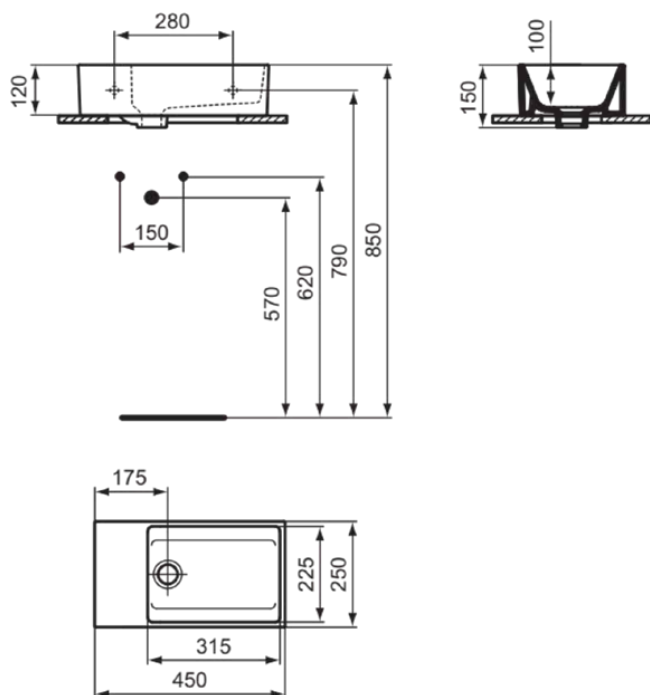

EXTRA

T3921MA

EXTRA | Handwaschbecken 450x250x150 mm in weiß, ohne Hahnloch, mit Überlauf | Platzsparender Waschtisch, IdealPlus

Bild & Zeichnung

Allgemeine Informationen

Produktkategorie:	Waschtische
Produktart:	Handwaschbecken
Marke:	Ideal Standard
Kollektion:	EXTRA
Designer:	Palomba Serafini Associati
Colour:	MA - Weiß
Oberflächenveredelung:	glänzend
Maximale Höhe (mm):	150
Maximale Breite (mm):	450
Ausladung (mm):	250
Nettogewicht (kg):	10.30
EAN Code:	8014140470144

Features

Platzsparender Waschtisch

IdealPlus

Downloads

- [Installation Guide](#)

Produktstandards & Zertifikate

Normen:	EN 14688
Declaration of Performance classification (DoP):	CL25

Produktspezifikationen

EXTRA

T3921MA

EXTRA | Handwaschbecken 450x250x150 mm in weiß, ohne Hahnloch, mit Überlauf | Platzsparender Waschtisch, IdealPlus

Produktspezifikationen

Mit Überlauf:	Ja
Mit Siphon:	Nein
Ausschnittschablone im Lieferumfang enthalten:	Nein
Befestigungsmaterial im Lieferumfang enthalten:	Nein
Montageart:	wandhängend
Empfohlene Ausschnittschablone:	TT0293969