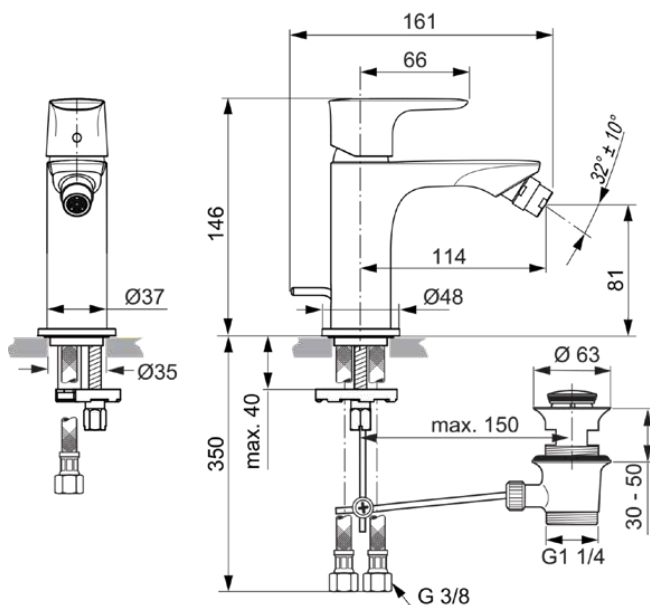

CONNECT AIR

A7030GN

CONNECT AIR | Bidet Armatur 48x161x146 mm, 114 mm vertikaler Abstand bis Mitte Auslauf in silver storm, 5 l/min (3 bar), mit Ablaufgarnitur | EasyFix, Einstellbarer Auslauf, PVD Technologie

Bild & Zeichnung

Allgemeine Informationen

Produktkategorie:	Bidetarmaturen
Produktart:	Bidet Armatur
Marke:	Ideal Standard
Kollektion:	CONNECT AIR
Designer:	Ideal Standard
Colour:	GN - Silver Storm
Oberflächenveredelung:	satin
Maximale Höhe (mm):	146
Maximale Breite (mm):	48
Ausladung (mm):	161
Befestigungsart:	EasyFix
Nettogewicht (kg):	1.31
EAN Code:	4015413346665

Produktspezifikationen

Anzahl der Rosette(n):	1
Anzahl der Griffe:	1
Kugelgelenk-Anschlussgewinde:	M18x1 / M16,5x1
Farbcode:	GN
Farbbeschreibung:	silver storm
Griff-Anwendung:	Volumen & Temperaturkontrolle
Griffposition:	Oben
Mit Kettenöse:	Nein
Niederdruckmodell:	Nein
Material:	Metall
Material der Rosette(n):	Metall
Material des Griffs:	Metall
Material der Ablaufgarnitur:	Metall
Materialspezifikation:	Messing