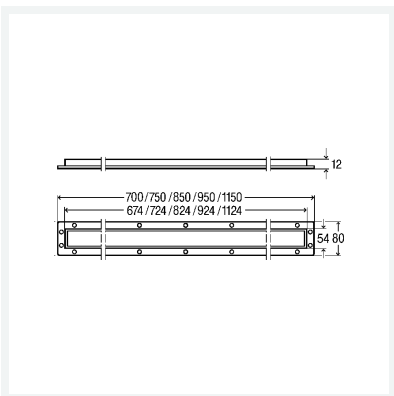

## Advantix-Duschrinnen-Montagerahmen

- für alle Advantix-Duschrinnen-Roste, Belaghöhe von 12–15 mm (Fliese + Klebstoff)
- gebürstet

**Modell 4982.45**

**Artikel 745 387**

## Eigenschaften

Länge	L	1000
Ausführung	Ausführung	gebürstet
Gewicht	1258 g	
Volumen	7166,848 cm <sup>3</sup>	
Werkstoff	Edelstahl 1.4301	