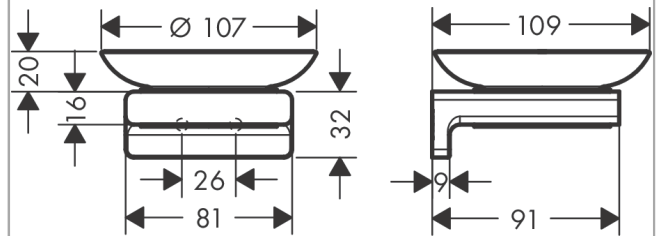

AddStoris Seifenschale

Oberfläche: **Mattweiß** Artikelnummer: **41746700**

Beschreibung

Merkmale

- Wandmontage
- Material Einsatz: Mattglas
- Material Halteelement: Metall
- mit Befestigungsmaterial
- verdeckte Befestigung
- Bohrabstand: 26 mm
- Durchmesser Bohrloch: 6 mm

Designpreise

reddot winner 2021

Produktabbildung

Maßzeichnung

AddStoris
Seifenschale

Oberfläche: **Mattweiß** Artikelnummer: **41746700**

Explosionszeichnung

Baujahr: >04/21

AddStoris

Seifenschale

Oberfläche: **Mattweiß** Artikelnummer: **41746700**

Ersatzteilliste

Baujahr: >04/21

Pos.	Beschreibung	Artikelnummer	PG	VE
1	Halteelement	94165000	3	1
2	Befestigungsteile	40915000	4	1
3	Seifenschale	94170000	11	1
4	Kunststoffring	94169000	5	1