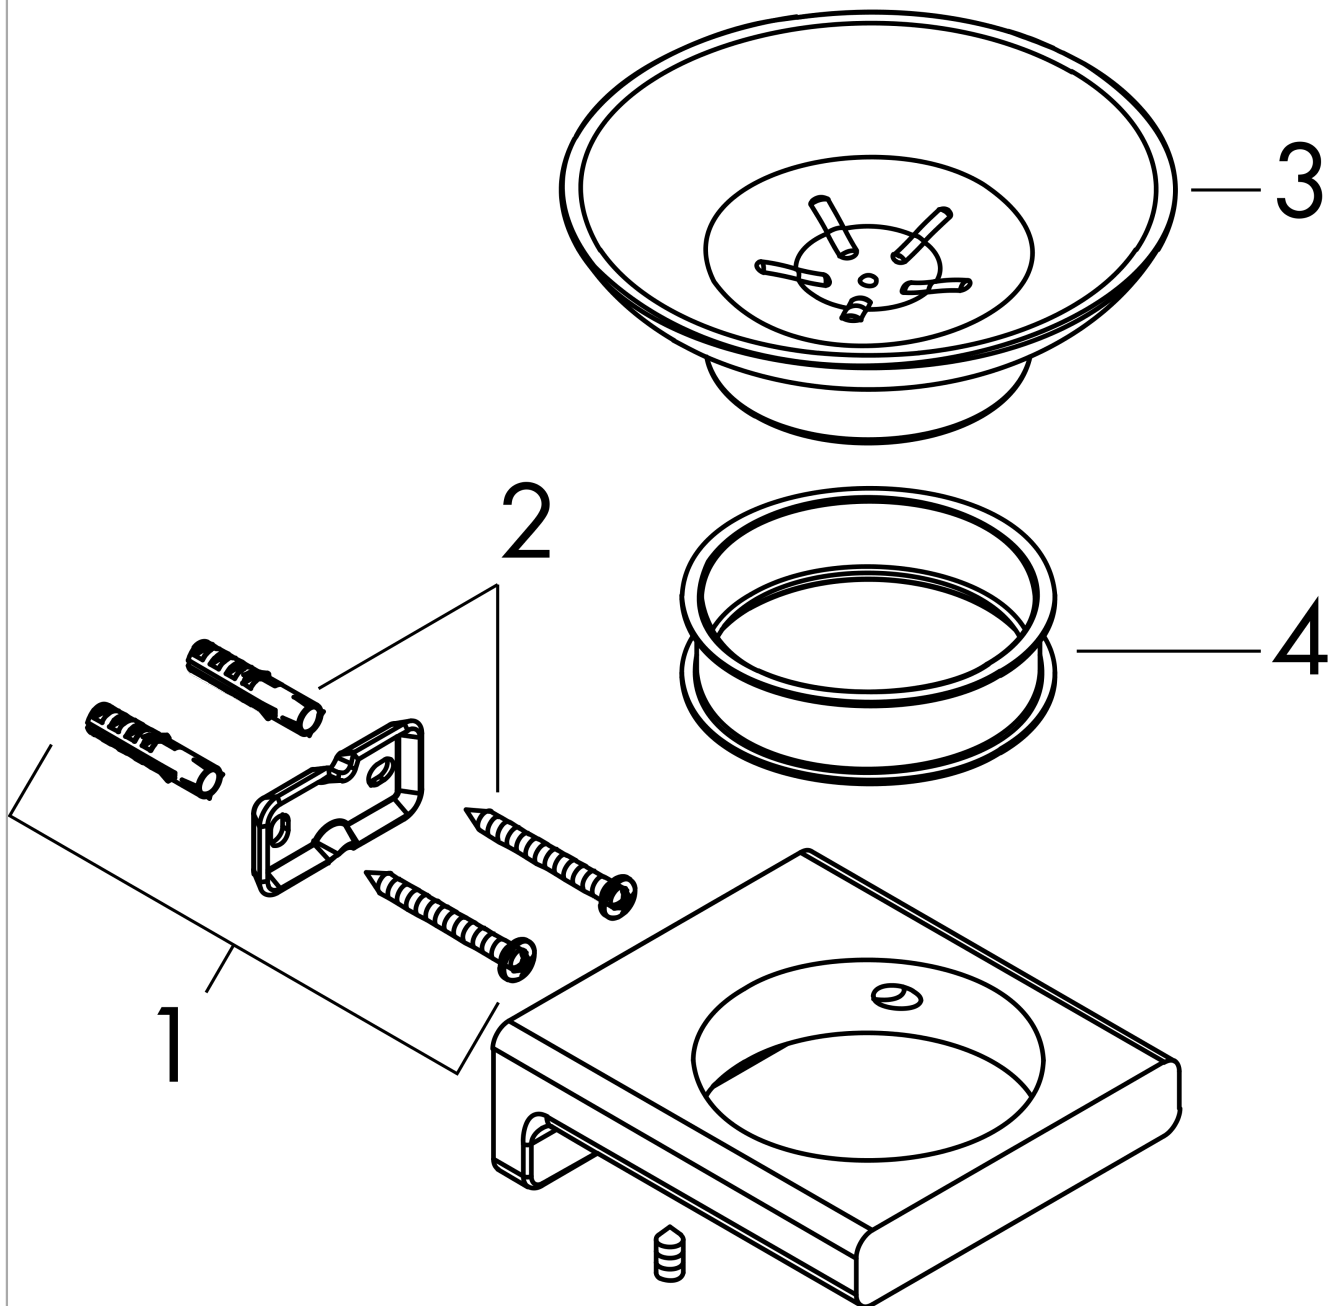

AddStoris Seifenschale

Oberfläche: **Mattweiß** Artikelnummer: **41746700**

Beschreibung

Merkmale

- Wandmontage
- Material Einsatz: Mattglas
- Material Halteelement: Metall
- mit Befestigungsmaterial
- verdeckte Befestigung
- Bohrabstand: 26 mm
- Durchmesser Bohrloch: 6 mm

Designpreise

reddot winner 2021

Produktabbildung

Maßzeichnung

AddStoris
Seifenschale

Oberfläche: **Mattweiß** Artikelnummer: **41746700**

Explosionszeichnung

Baujahr: >04/21

AddStoris

Seifenschale

Oberfläche: **Mattweiß** Artikelnummer: **41746700**

Ersatzteilliste

Baujahr: >04/21

Pos.	Beschreibung	Artikelnummer	PG	VE
1	Halteelement	94165000	3	1
2	Befestigungsteile	40915000	4	1
3	Seifenschale	94170000	11	1
4	Kunststoffring	94169000	5	1