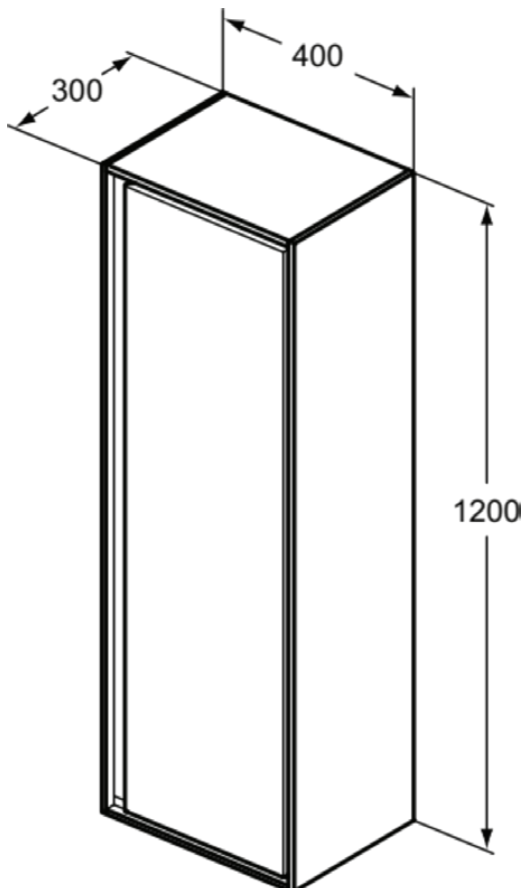

C.AIR

E0834KN

C.AIR | Schrank 400x300x1200 mm in weiß glänzend / hellgrau matt, 1 Tür | SoftClosing

Bild & Zeichnung

Allgemeine Informationen

Produktkategorie:	Möbel
Produktart:	Schrank
Marke:	Ideal Standard
Kollektion:	C.AIR
Colour:	KN - Weiß Glänzend / Hellgrau Matt
Oberflächenveredelung:	glänzend
Maximale Höhe (mm):	1200
Maximale Breite (mm):	400
Ausladung (mm):	300
Befestigungsart:	Befestigungsset
Nettogewicht (kg):	29.70
VVS:	781953530
EAN Code:	5017830519768

Funktionen

SoftClosing

Downloads

- [Installation Guide](#)
- [Spare Parts List](#)

Produktspezifikationen

Amount of glass shelves:	2
Amount of shelves (total):	3
Amount of wood shelves:	1
Einzugsmechanismus:	Softclosing
Farbcode:	KN
Farbbeschreibung:	weiß glänzend / hellgrau matt
Eckmodell:	Nein
Einstellbare Montagefüße:	Nein
Material:	Holz
Materialspezifikation (Türe):	Melamin-Spanplatte (MFC)
Materialspezifikation der Ablage:	Multiplex
Materialspezifikation (Korpus):	Melamin-Spanplatte (MFC)
Anzahl der Türen (gesamt):	1
Anzahl der Türen (links öffnend):	1
Anzahl der Türen (rechts öffnend):	1
Anzahl der offenen Fächer:	0
Anzahl der Ablagen:	3
PVD Technologie:	Nein
Reversibel:	Ja
Wechselbarer Türanschlag:	Ja
Oberflächenveredelung:	glänzend

C.AIR

E0834KN

C.AIR | Schrank 400x300x1200 mm in weiß glänzend / hellgrau matt, 1 Tür | SoftClosing

Produktspezifikationen

Modelart:	halbhoch
Mit Ausschnitt:	Nein
Mit Griff(en):	Ja
Mit Innenbeleuchtung:	Nein
Mit Montagefüße:	Nein
Mit Siegel:	Nein
Mit Steckdose:	Nein
Mit Schalter:	Nein
Mit Handtuchhalter:	Nein
Mit Wandbeleuchtung:	Nein
Mit Wäschekorb:	Nein
Mit Waschtischplatte:	Ja
Befestigungsart:	Befestigungsset
Montageart:	wandhängend