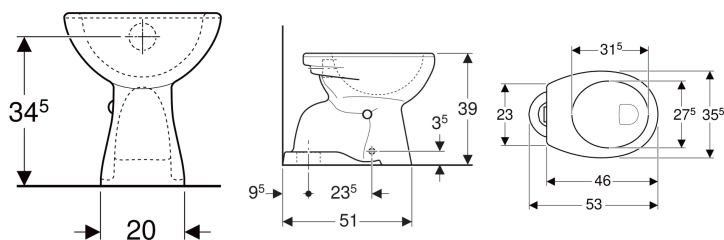

**Geberit Renova Stand-WC Flachspüler, Abgang vertikal**

Beispielbild

**Verwendungszwecke**

- Für AP- und UP-Spülkästen
- Für UP-Druckspüler

**Eigenschaften**

- Bodenstehend
- Abgang vertikal

- Frei stehend
- Flachspül-WC
- Mit Spülrand
- Typ 1, Vollmenge 6 l, nach EN 997

**Technische Daten**

Werkstoff | Sanitärkeramik

**Zusätzlich zu bestellen**

- WC-Sitz
- Befestigungsmaterial

Art.-Nr.	Farbe / Oberfläche	B	H	T	VE1
201011600	weiß / KeraTect	35.5 cm	39 cm	46 cm	1 St.

 Auslaufend