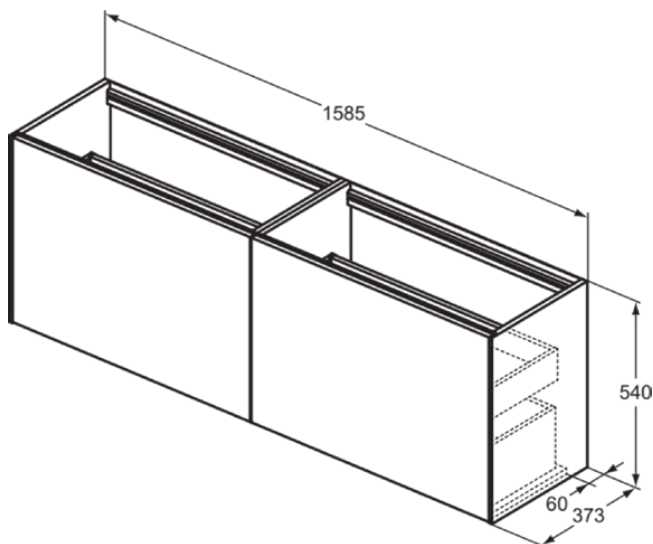

CONCA

T3996Y6

CONCA | Waschtisch-Unterschrank 1585x373x540 mm in eiche hell furnier, 4 Schubladen | Vollauszug, Push-to-open, SoftClosing, Vormontiert, Nachhaltig gewonnenes Holz, Echtholz furnier

Bild & Zeichnung

Allgemeine Informationen

Produktkategorie:	Möbel
Produktart:	Waschtisch-Unterschrank
Marke:	Ideal Standard
Kollektion:	CONCA
Designer:	Palomba Serafini Associati
Colour:	Y6 - Eiche Hell Furnier
Oberflächenveredelung:	Matt
Maximale Höhe (mm):	540
Maximale Breite (mm):	1585
Ausladung (mm):	373
Befestigungsart:	Befestigungsset
Nettogewicht (kg):	61.30
EAN Code:	8014140462965

CONCA

T3996Y6

CONCA | Waschtisch-Unterschrank 1585x373x540 mm in eiche hell furnier, 4 Schubladen | Vollauszug, Push-to-open, SoftClosing, Vormontiert, Nachhaltig gewonnenes Holz, Echtholz furnier

Produktspezifikationen