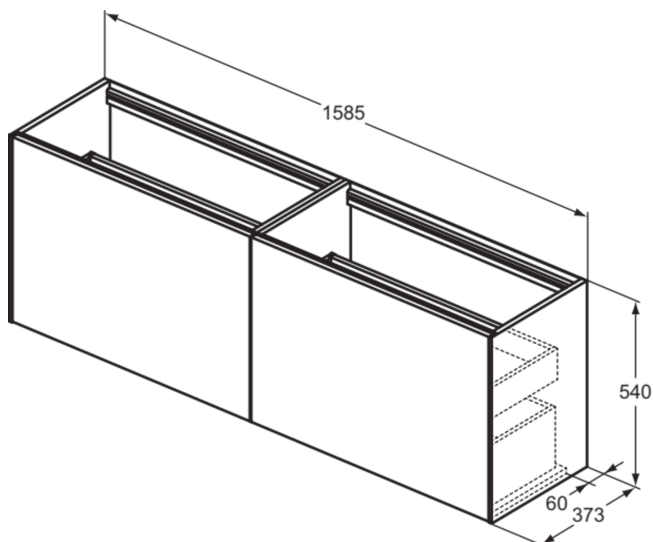

CONCA

T3996Y6

CONCA | Waschtisch-Unterschrank 1585x373x540 mm in eiche hell furnier, 4 Schubladen | Vollauszug, Push-to-open, SoftClosing, Vormontiert, Nachhaltig gewonnenes Holz, Echtholz furnier

Bild & Zeichnung

Allgemeine Informationen

Produktkategorie:	Möbel
Produktart:	Waschtisch-Unterschrank
Marke:	Ideal Standard
Kollektion:	CONCA
Designer:	Palomba Serafini Associati
Colour:	Y6 - Eiche Hell Furnier
Oberflächenveredelung:	Matt
Maximale Höhe (mm):	540
Maximale Breite (mm):	1585
Ausladung (mm):	373
Befestigungsart:	Befestigungsset
Nettogewicht (kg):	61.30
EAN Code:	8014140462965

CONCA

T3996Y6

CONCA | Waschtisch-Unterschrank 1585x373x540 mm in eiche hell furnier, 4 Schubladen | Vollauszug, Push-to-open, SoftClosing, Vormontiert, Nachhaltig gewonnenes Holz, Echtholz furnier

Produktspezifikationen