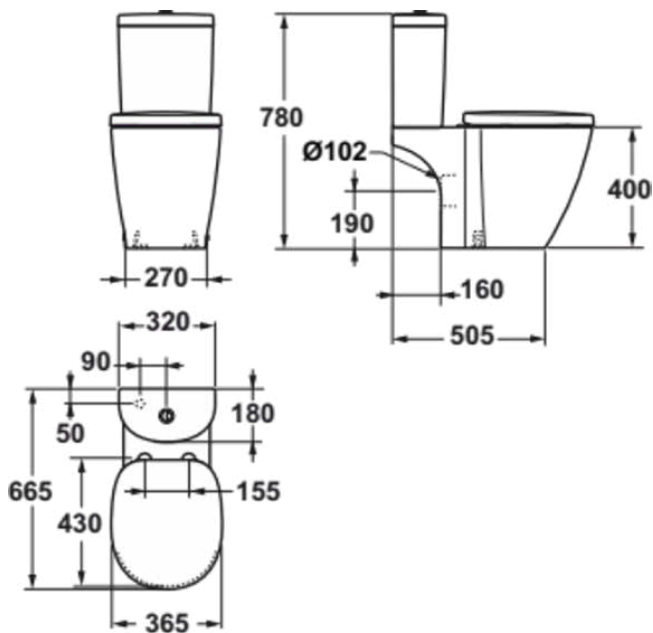

CONNECT

E7856MA

CONNECT | WC-Spülkasten in weiß | 6/3l 2-Mengen Spültechnik, IdealPlus

Bild & Zeichnung

Allgemeine Informationen

Produktkategorie:	Toiletten
Produktart:	WC-Spülkasten
Marke:	Ideal Standard
Kollektion:	CONNECT
Designer:	Studio Levien
Colour:	MA - Weiß
Oberflächenveredelung:	glänzend
Befestigungsart:	Befestigungsset
Nettogewicht (kg):	11.18
EAN Code:	5017830398943

Funktionen

6/3l 2-Mengen Spültechnik

IdealPlus

Downloads

- [Installation Guide](#)
- [Spare Parts List](#)

Produktstandards & Zertifikate

Normen:	EN 997
Declaration of Performance classification (DoP):	CL1-6-VR11+CL2

Produktspezifikationen

Position des Spülkastens:	Aufgesetzt
Farbcode:	MA
Farbbeschreibung:	weiß
Verdeckte Befestigung:	Ja
Eckmodell:	Nein
IdealPlus Technologie:	Ja
Spüloptionen:	Zweifach-Spülung
Full flush (l):	6
Half flush (l):	3
Material:	Keramik
Materialspezifikation:	Glasiertes Porzellan
Steuerungsart:	Druckknopf
PVD Technologie:	Nein
Position des Wasserzulaufs:	Unten
Oberflächenveredelung:	glänzend
Art der Betätigung:	Mechanisch
Befestigungsart:	Befestigungsset
Montageart:	Aufgesetzt