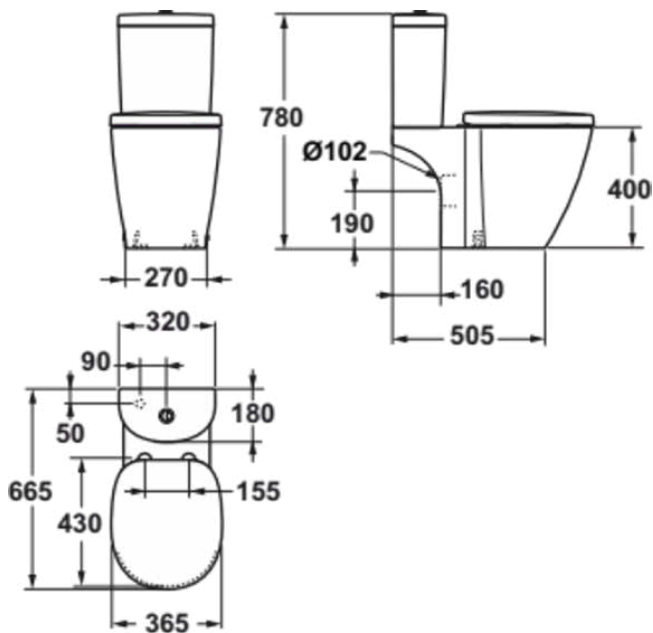

CONNECT

E7856MA

CONNECT | WC-Spülkasten, mechanisch in weiß | 6/3l 2-Mengen Spültechnik, IdealPlus

Bild & Zeichnung

Allgemeine Informationen

Produktkategorie:	Toiletten
Produktart:	WC-Spülkasten
Marke:	Ideal Standard
Kollektion:	CONNECT
Designer:	Studio Levien
Farbe:	MA - Weiß
Oberflächenveredelung:	glänzend
Befestigungsart:	Befestigungsset
Nettogewicht (kg):	11.18
EAN Code:	5017830398943

Features

6/3l 2-Mengen Spültechnik

IdealPlus

Downloads

- [Installation Guide](#)
- [Spare Parts List](#)

Produktstandards & Zertifikate

Normen:	EN 997
Leistungserklärung (DoP):	CL1-6-VRII+CL2

Produktspezifikationen

Position des Spülkastens:	Aufgesetzt
Farbcode:	MA
Farbbeschreibung:	weiß
Verdeckte Befestigung:	Ja
Eckmodell:	Nein
IdealPlus Technologie:	Ja
Spüloptionen:	Zweifach-Spülung
Vollspülung (l):	6
Halbspülung (l):	3
Material:	Keramik
Materialspezifikation:	Glasiertes Porzellan
Steuerungsart:	Druckknopf
PVD Technologie:	Nein
Position des Wasserzulaufs:	Unten
Oberflächenveredelung:	glänzend
Art der Betätigung:	Mechanisch
Befestigungsart:	Befestigungsset
Montageart:	Aufgesetz