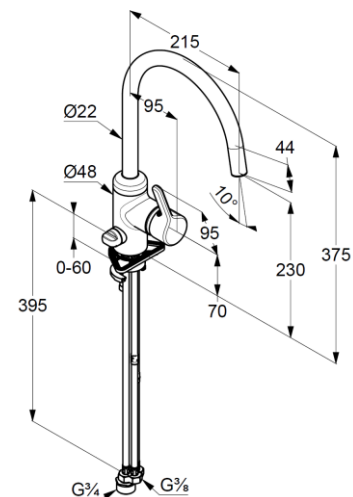

Technische Daten/ Technical Data

KLUDI BINGO STAR
Spültisch-Multi-Armatur
DN 15

Artikel- Nr.: 428360578

Oberfläche:
05 chrom

Artikeltext
Hersteller KLUDI GmbH & Co. KG
Typ: KLUDI BINGO STAR
Spültisch-Multi-Armatur
Artikel- Nr.: 428360578

Spültisch-Multi-Armatur
ein Anschluss für Wasch-/Spülmaschine
Einhebelmischer
1-Loch Montage
geschlossener Hebel, Metall
seitliche Betätigung
Strahlregler M16,5 PCA laminar
Keramik-Kartusche mit Heißwasserbegrenzung
Durchflussmenge bei 3 bar 7,6 l/min.
schwenkbarer Auslauf (360°)
flexible Druckschläuche G $\frac{3}{8}$ DVGW zugelassen
Schnell-Montagesystem

Produktabbildung/ Product picture

Maßzeichnung/ Dimensional drawing

Durchfluss/ Flow rate