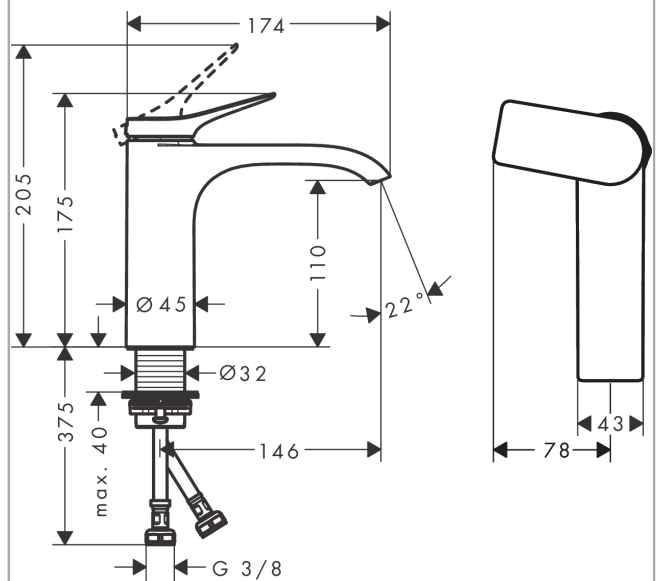

Maßzeichnung