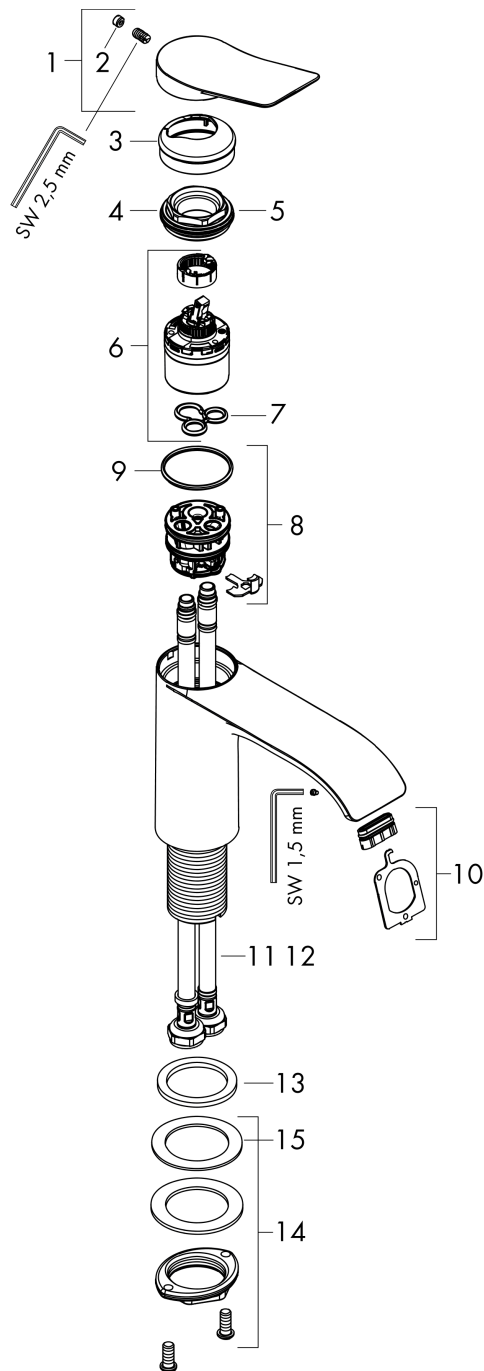

Vivenis

Einhebel-Waschtischmischer 110 CoolStart ohne Ablaufgarnitur

Oberfläche: **Mattweiß** Artikelnummer: **75024700**

Beschreibung

Merkmale

- ComfortZone 110
- Ausladung: 146 mm
- Auslaufhöhe: 110 mm
- Griffvariante: Hebelgriff
- Strahlart: WaterfallStream
- maximale Durchflussmenge bei 3 bar: 5 l/min
- Keramikmischsystem
- Temperaturbegrenzung einstellbar
- für Durchlauferhitzer geeignet
- Anschlussart: G $\frac{3}{8}$ Anschlussschläuche
- Anschlussgröße: DN15
- Kaltwasser in Griff-Grundstellung
- EU-Taxonomie: max. 6 l/min - wesentlicher Beitrag (SC) möglich
- DVGW_NW-6506DM0706
- PA-IX 38139/IO

Oberfläche: **Mattweiß** Artikelnummer: **75024700**

Durchflussdiagramm

Vivenis
Einhebel-Waschtischmischer 110 CoolStart ohne Ablaufgarnitur
 Oberfläche: **Mattweiß** Artikelnummer: **75024700**

Explosionszeichnung

Baujahr: >10/21

Vivenis

Einhebel-Waschtischmischer 110 CoolStart ohne Ablaufgarnitur

Oberfläche: **Mattweiß** Artikelnummer: **75024700**

Ersatzteilliste

Baujahr: >10/21

Pos.	Beschreibung	Artikelnummer	PG	VE
1	Griff	94603700	60	1
2	Griffstopfen	93735700	3	1
3	Rosette	94027700	57	1
4	Mutter	93995000	7	1
5	O-Ring 35x1,5	92114000	2	1
6	Kartusche kpl.	93897000	12	1
7	Dichtung	95008000	3	1
8	Adapter für Kartusche	98324000	5	1
9	O-Ring 35x2	92604000	2	1
10	Strahlformer	94275000	9	1
11	Anschlussschlauch 450 mm M8x0,75 G3/8	97206000	8	1
12	O-Ring 6,6x1,6	93019000	1	1
13	Flachdichtung	98749000	2	1
14	Schaftbefestigung kpl. (Ø 32)	13961000	7	1
15	Gleitring	97548000	1	1
a	Schaftverlängerung 35 mm	13898000	12	1