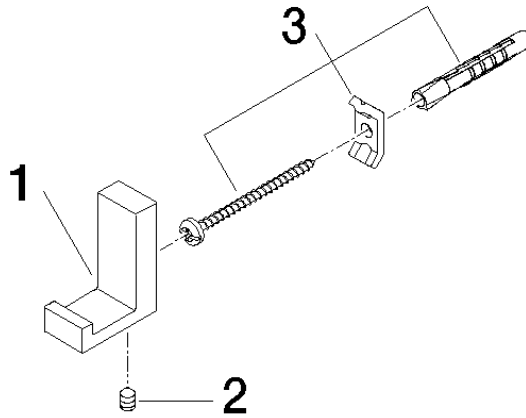

Haken - Chrom

LOT

83 251 780

- Breite 19 mm
- Höhe 44 mm
- Ausladung 35 mm

Passt zu LOT

	Chrom	83 251 780-00
	Platin gebürstet	83 251 780-06
	Platin	83 251 780-08
	Dark Chrome	83 251 780-19
	Messing gebürstet (23kt Gold)	83 251 780-28
	Champagne gebürstet (22kt Gold)	83 251 780-46
	Champagne (22kt Gold)	83 251 780-47
	Dark Platinum gebürstet	83 251 780-99

83 251 780

mm [inches]

83 251 780

Produktversion ab 3/12/2018

Ersatzteile für die
anderen
Oberflächenvarianten
finden Sie hier: Platin
gebürstet

Haken - Chrom

LOT

83 251 780