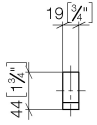

Haken - Chrom

LOT

83 251 780

- Breite 19 mm
- Höhe 44 mm
- Ausladung 35 mm

Passt zu LOT

	Chrom	83 251 780-00
	Platin gebürstet	83 251 780-06
	Platin	83 251 780-08
	Dark Chrome	83 251 780-19
	Messing gebürstet (23kt Gold)	83 251 780-28
	Champagne gebürstet (22kt Gold)	83 251 780-46
	Champagne (22kt Gold)	83 251 780-47
	Dark Platinum gebürstet	83 251 780-99

83 251 780

mm [inches]

83 251 780

Produktversion ab 3/12/2018

Ersatzteile für die
anderen
Oberflächenvarianten
finden Sie hier: Platin
gebürstet

Haken - Chrom

LOT

83 251 780