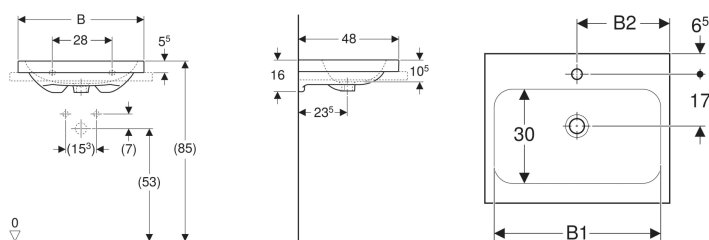

Geberit iCon Light Aufsatzwaschtisch

Beispielbild

- Unter- und Rückseite geschliffen

Verwendungszwecke

- Zur Montage auf Arbeitsplatten

Eigenschaften

- Wandanschluss

Technische Daten

Werkstoff | Sanitärkeramik

Art.-Nr.	Farbe / Oberfläche	Hahnloch	Überlauf	B	B1	B2	H	T	VE1
501.847.00.2	weiß / KeraTect	mittig	sichtbar	60 cm	54 cm	30 cm	16 cm	48 cm	1 St.

Zubehör

- Geberit Tauchrohrgeruchsverschluss für Waschbecken, Abgang horizontal
- Geberit Waschbeckenablauf Raumsparmodell, schmale Ausführung, mit Außenventilstopfen mit Druckbetätigung
- Geberit Waschbeckenablauf Raumsparmodell, schmale Ausführung, mit Außenventilstopfen mit Hebelbetätigung
- Geberit Waschbeckenablauf Raumsparmodell, schmale Ausführung, mit freiem Auslauf und Ventilabdeckung
- Geberit Drehbetätigung mit Kabelzug
- Geberit Tauchrohrsiphon für Waschbecken, Anschluss BSP, Abgang horizontal oder vertikal
- Befestigungsset für Geberit Waschtische

- Bei Verwendung als Aufsatzwaschtisch ist ein Wandanschluss notwendig (Rückseite unglasiert)