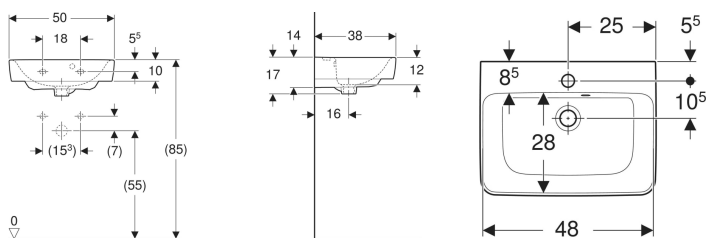

## Geberit Renova Plan Handwaschbecken mit asymmetrischem Überlauf

Beispielbild

- Mit Halbsäule kombinierbar

### Eigenschaften

- Unterbaufähig
- Überlauf asymmetrisch

### Technische Daten

Werkstoff

Sanitärkeramik

Art.-Nr.	Farbe / Oberfläche	Hahnloch	Überlauf	B	Breite Unterschrank	H	T	VE1
501.630.00.8	weiß / KeraTect	ohne	sichtbar	50 cm	43.5 cm	17 cm	38 cm	1 St.