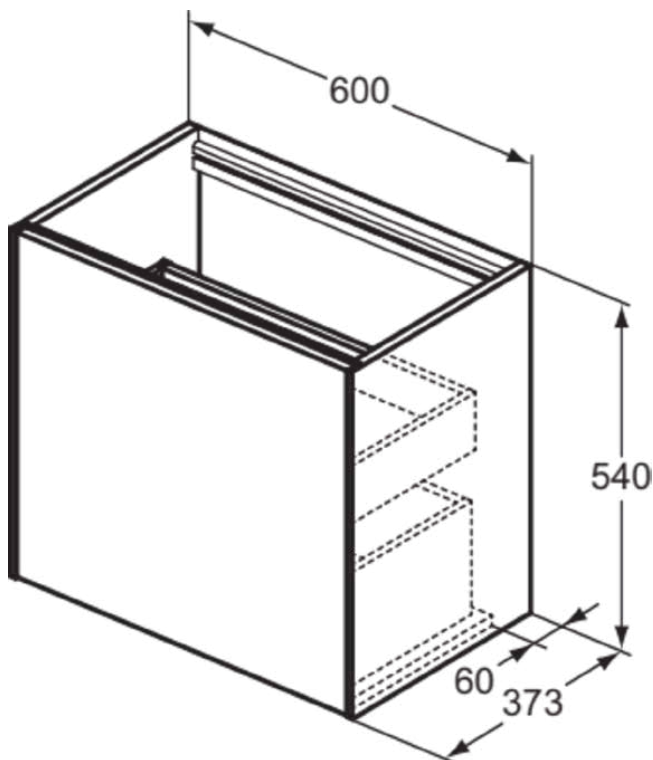

CONCA

T3991Y1

CONCA | Waschtisch-Unterschrank 600x373x540 mm in weiß matt lackiert, 2 Schubladen | Vollauszug, Push-to-open, SoftClosing, Platzsparend, Vormontiert, Nachhaltig gewonnenes Holz, Echtholz furnier

Bild & Zeichnung

Allgemeine Informationen

Produktkategorie:	Möbel
Produktart:	Waschtisch-Unterschrank
Marke:	Ideal Standard
Kollektion:	CONCA
Designer:	Palomba Serafini Associati
Colour:	Y1 - Weiß Matt Lackiert
Oberflächenveredelung:	Matt
Höhe (mm):	540
Breite (mm):	600
Ausladung (mm):	373
Befestigungsart:	Befestigungsset
Nettogewicht (kg):	29.00
EAN Code:	8014140462613