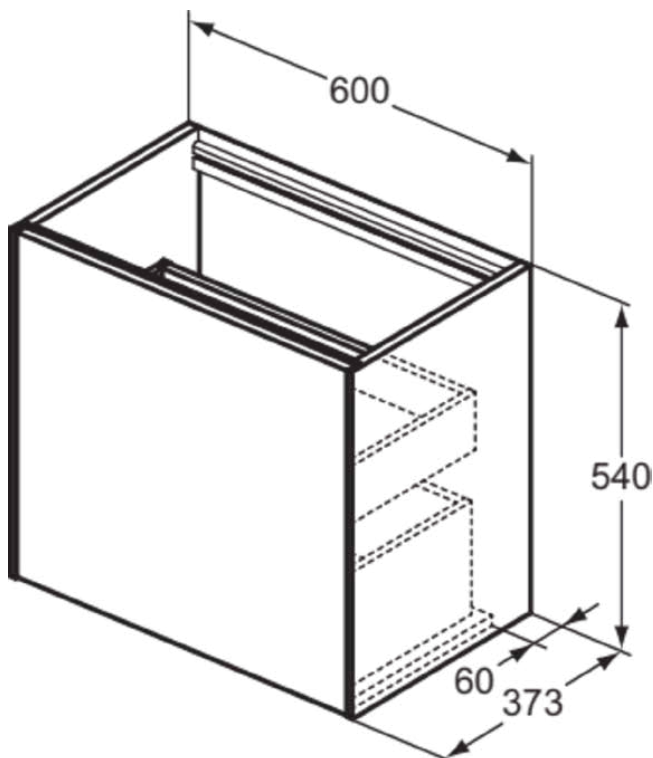

## T3991Y1

CONCA | Waschtisch-Unterschrank 600x373x540 mm in weiß matt lackiert, 2 Schubladen | Vollauszug, Push-to-open, SoftClosing, Platzsparend, Vormontiert, Nachhaltig gewonnenes Holz, Echtholz furnier

### Allgemeine Informationen

Produktkategorie:	Möbel
Produktart:	Waschtisch-Unterschrank
Marke:	Ideal Standard
Kollektion:	CONCA
Designer:	Palomba Serafini Associati
Colour:	Y1 - Weiß Matt Lackiert
Oberflächenveredelung:	Matt
Maximale Höhe (mm):	540
Maximale Breite (mm):	600
Ausladung (mm):	373
Befestigungsart:	Befestigungsset
Nettogewicht (kg):	29.00
EAN Code:	8014140462613