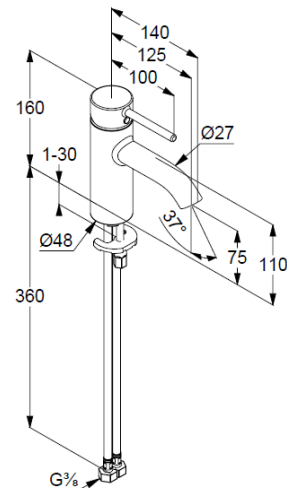

## Technische Daten/ Technical Data

KLUDI BOZZ

Waschtisch-Einhandmischer 75  
DN 15

Artikel- Nr.:

382723976

Oberfläche:

39 mattschwarz

Artikeltext

Strahlregler, S-Pointer M18,5 PCA

Keramik-Kartusche mit Heißwasserbegrenzung

Durchflussmenge bei 3 bar 5 l/min.

flexible Druckschläuche G $\frac{3}{8}$  DVGW zugelassen

Schnell-Montagesystem

Produktabbildung/ Product picture

Maßzeichnung/ Dimensional drawing

Durchfluss/ Flow rate