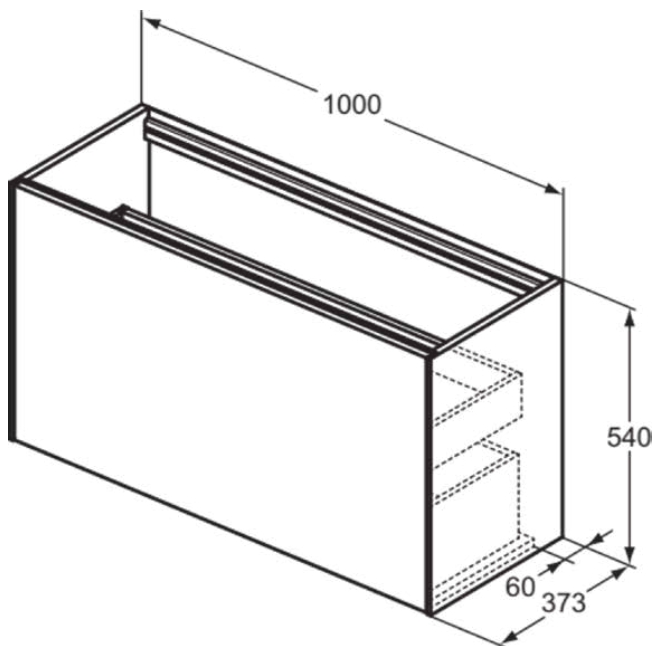

## T3997Y6

CONCA | Waschtisch-Unterschrank 1000x373x540 mm in eiche hell furnier, 2 Schubladen | Grifflos, Vollauszug, Push-to-open, SoftClosing, Vormontiert, Nachhaltig gewonnenes Holz, Echtholz furnier

### Allgemeine Informationen

Produktkategorie:	Möbel
Produktart:	Waschtisch-Unterschrank
Marke:	Ideal Standard
Kollektion:	CONCA
Designer:	Palomba Serafini Associati
Colour:	Y6 - Eiche Hell Furnier
Oberflächenveredelung:	Matt
Maximale Höhe (mm):	540
Maximale Breite (mm):	1000
Ausladung (mm):	373
Befestigungsart:	Befestigungsset
Nettogewicht (kg):	38.50
EAN Code:	8014140463023