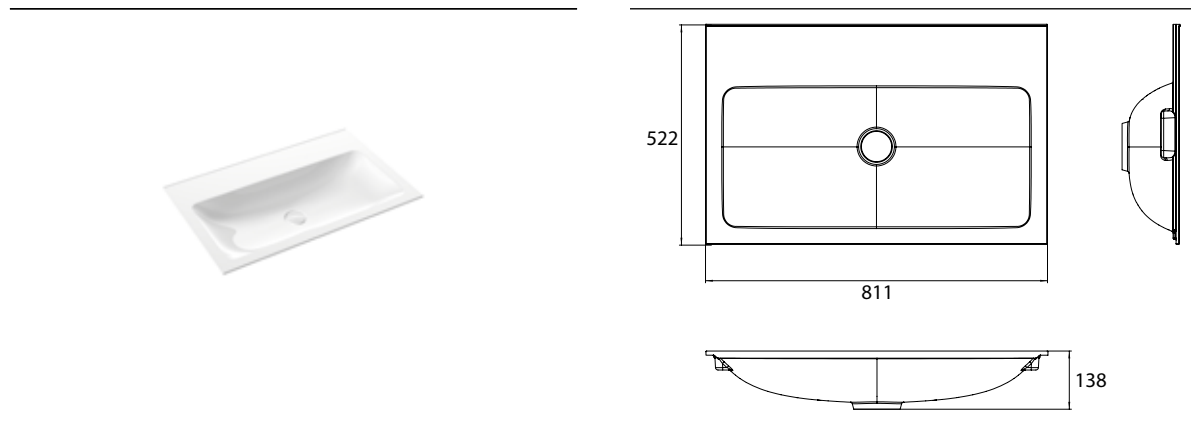

PRODUKTINFORMATION

Waschtisch (Mineralguss), 800 mm ohne Hahnloch

Art.-Nr.9577 114 80

passend zu Waschtischunterschrank 9583 274 22 und 9583 275 22